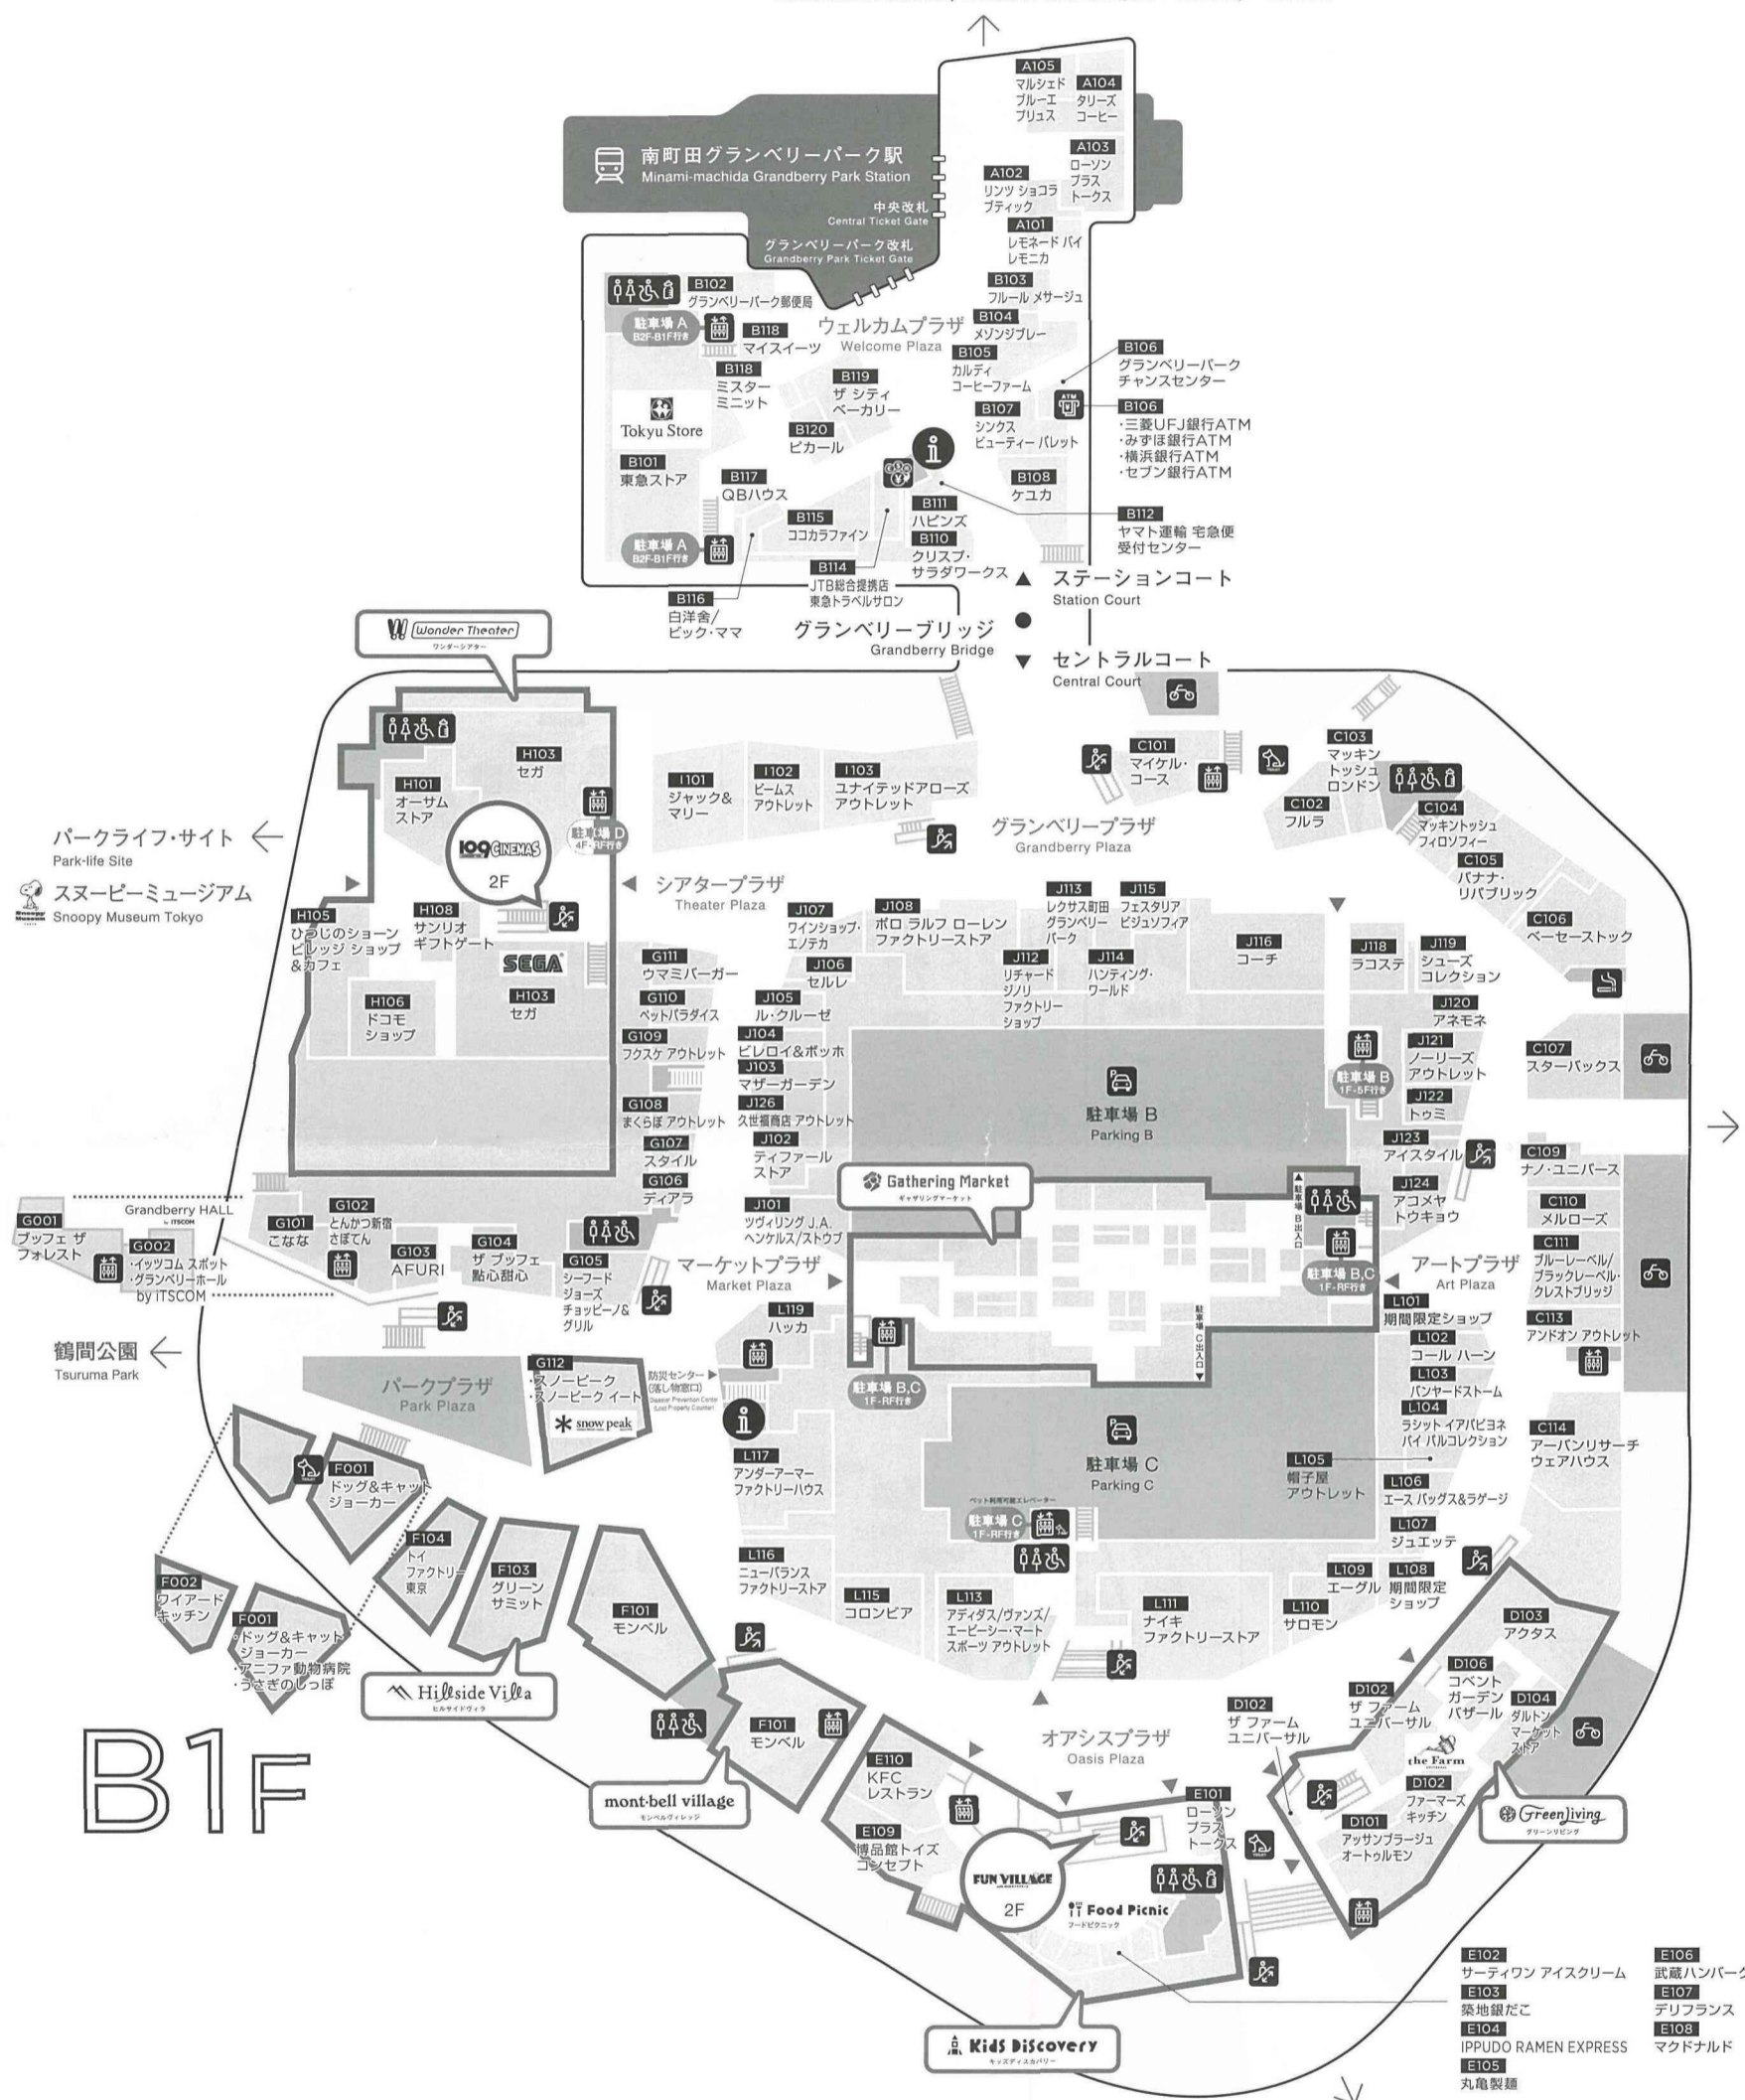

北口広場/バスロータリー/タクシーのりば
Minami-machida Grandberry Park Station North Exit Square / Bus Rotary / Taxi Stand

B1F

- インフォメーション
- エレベーター
- ペット利用可能エレベーター
- エスカレーター
- トイレ
- 多目的トイレ
- ベビールーム
- ペットトイレ
- ATMコーナー
- 喫煙目的室
- 駐車場
- 駐輪場
- 外貨両替
- ウォーターサーバー
- 冷蔵ロッカー
- 駐車場へのルート