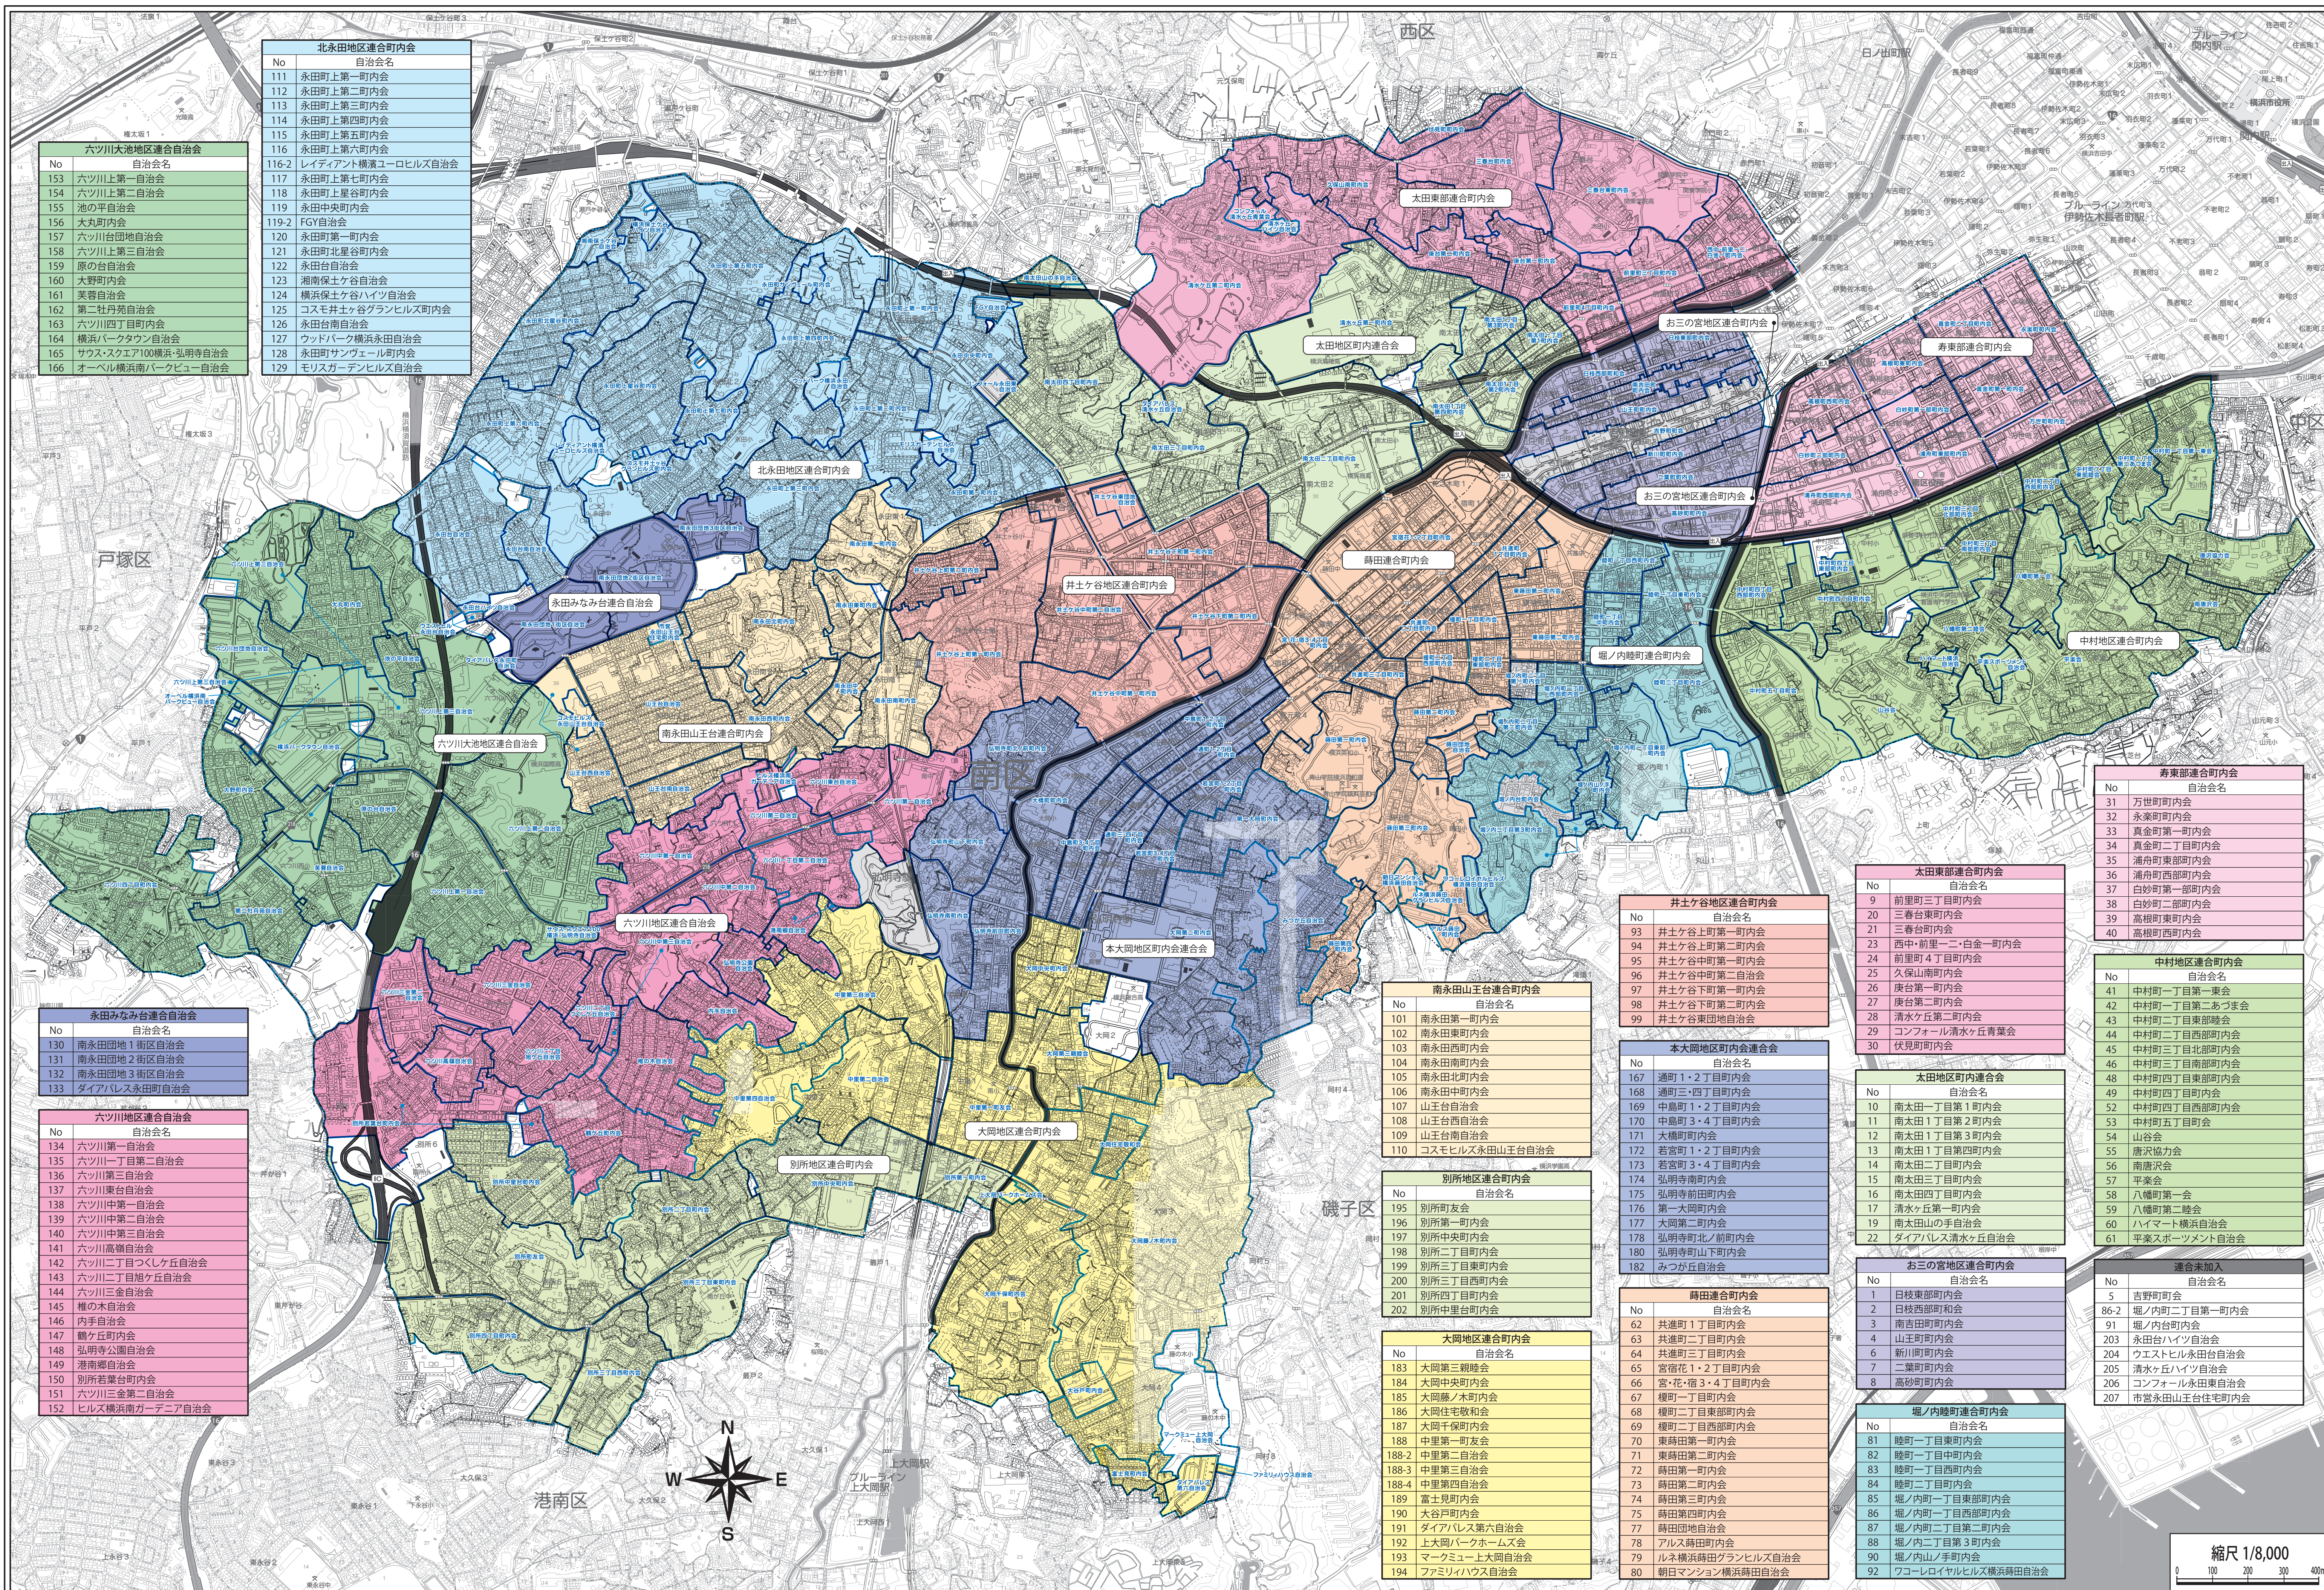

南区自治会・町内会区域図

北永田地区連合町内会	
No	自治会名
111	永田町上第一町内会
112	永田町上第二町内会
113	永田町上第三町内会
114	永田町上第四町内会
115	永田町上第五町内会
116	永田町上第六町内会
116-2	レイディアント横浜コロヒルズ自治会
117	永田町上第七町内会
118	永田町上星谷町内会
119	永田町中央町内会
119-2	FGY自治会
120	永田町第一町内会
121	永田町北星谷町内会
122	永田台自治会
123	湘南保土ヶ谷自治会
124	横浜保土ヶ谷ハイイツ自治会
125	コスモ井土ヶ谷グランヒルズ町内会
126	永田台南自治会
127	ウッドパーク横浜永田自治会
128	永田町サンヴェル町内会
129	モリスガーデンヒルズ自治会