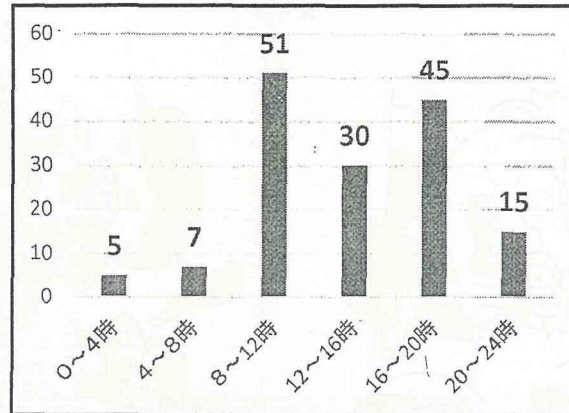

令和3年5月末現在

発生件数

	令和3年	令和2年	増減数
神奈川県内	8768	7708	1060
横浜市内	3165	2749	416
南区内	153	150	3

死者数

	令和3年	令和2年	増減数
神奈川県内	45	61	-16
横浜市内	10	24	-14
南区内	0	1	-1

負傷者数

	令和3年	令和2年	増減数
神奈川県内	10097	8989	1108
横浜市内	3601	3156	445
南区内	180	174	6

関係事故

	令和3年	構成率	増減数
高齢者	53	34.6%	-2
子供	12	7.8%	2
二輪車	57	37.3%	4
自転車	47	30.7%	12

時間帯別発生状況

事故類型別発生状況

町名別発生状況

町名	令和3年	令和2年	増減数	町名	令和3年	令和2年	増減数
万世町	4	1	+3	平楽	1	1	0
三春台	2	1	+1	庚台	0	1	-1
中島町	1	2	-1	弘明寺	0	0	0
中村町	7	5	+2	弘明寺町	1	4	-3
中里	10	4	+6	新川町	1	1	0
中里町	0	0	0	日枝町	2	1	+1
二葉町	1	2	-1	東蒔田町	1	0	+1
井土ヶ谷上町	4	2	+2	榎町	1	4	-3
井土ヶ谷下町	7	8	-1	永楽町	3	2	+1
井土ヶ谷中町	4	3	+1	永田みなみ台	0	0	0
伏見町	0	1	-1	永田北	2	4	-2
八幡町	1	0	+1	永田南	4	2	+2
六ツ川	11	14	-3	永田台	0	0	0
共進町	4	4	0	永田山王台	0	0	0
別所	6	13	-7	永田東	6	5	+1
別所中里台	0	0	0	浦舟町	3	7	-4
前里町	5	4	+1	清水ヶ丘	1	0	+1
南吉田町	1	2	-1	白妙町	1	1	0
南太田	7	6	+1	白金町	0	2	-2
吉野町	6	5	+1	真金町	6	3	+3
唐沢	1	1	0	睦町	9	4	+5
堀ノ内町	3	1	+2	花之木町	1	1	0
大岡	4	6	-2	若宮町	1	0	+1
大橋町	2	0	+2	蒔田町	1	3	-2
宮元町	7	9	-2	西中町	1	0	+1
宿町	0	2	-2	通町	2	4	-2
山王町	0	0	0	高根町	3	1	+2
山谷	0	0	0	高砂町	4	3	+1