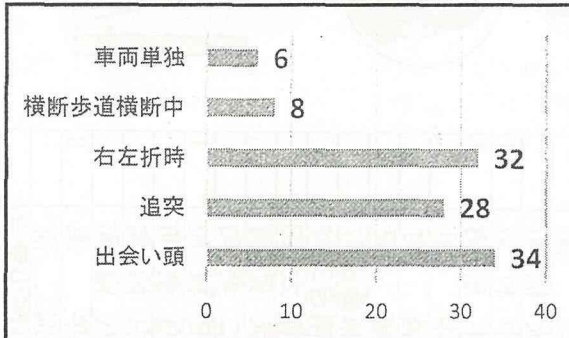

町名別発生状況

町名	令和3年	令和2年	増減数	町名	令和3年	令和2年	増減数
万世町	4	1	+3	平楽	1	1	0
三春台	2	1	+1	庚台	0	1	-1
中島町	1	2	-1	弘明寺	0	0	0
中村町	7	5	+2	弘明寺町	1	4	-3
中里	10	4	+6	新川町	1	1	0
中里町	0	0	0	日枝町	2	1	+1
二葉町	1	2	-1	東蒔田町	1	0	+1
井土ヶ谷上町	4	2	+2	榎町	1	4	-3
井土ヶ谷下町	7	8	-1	永楽町	3	2	+1
井土ヶ谷中町	4	3	+1	永田みなみ台	0	0	0
伏見町	0	1	-1	永田北	2	4	-2
八幡町	1	0	+1	永田南	4	2	+2
六ツ川	11	14	-3	永田台	0	0	0
共進町	4	4	0	永田山王台	0	0	0
別所	6	13	-7	永田東	6	5	+1
別所中里台	0	0	0	浦舟町	3	7	-4
前里町	5	4	+1	清水ヶ丘	1	0	+1
南吉田町	1	2	-1	白妙町	1	1	0
南太田	7	6	+1	白金町	0	2	-2
吉野町	6	5	+1	真金町	6	3	+3
唐沢	1	1	0	睦町	9	4	+5
堀ノ内町	3	1	+2	花之木町	1	1	0
大岡	4	6	-2	若宮町	1	0	+1
大橋町	2	0	+2	蒔田町	1	3	-2
宮元町	7	9	-2	西中町	1	0	+1
宿町	0	2	-2	通町	2	4	-2
山王町	0	0	0	高根町	3	1	+2
山谷	0	0	0	高砂町	4	3	+1

南警察署からのお知らせ

6月は、二輪車交通事故防止強化月間、暴走族追放強化期間です。二輪車を運転される皆さん!! ヘルメットを正しく装着し、プロテクター等を身に着けるようお願いいたします。スピードを控え、「急」の付く操作をしないよう心掛けましょう。皆さんの平穏な生活に影響を及ぼす暴走族を発見した場合は通報をお願いします。

～ 安全は 心と時間の ゆとりから ～