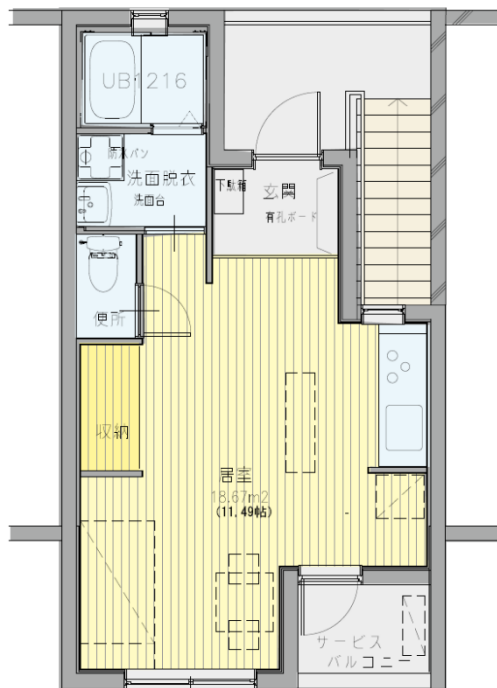

A1 タイプ : 2LDK (67.20 m²)

A2 タイプ : 2LDK (60.00 m²)

B タイプ : 2LDK (67.20 m²)

C タイプ : 1R (33.80 m²)

C1a タイプ : 1R (33.80 m²)

C2 タイプ : 1R (39.90 m²)