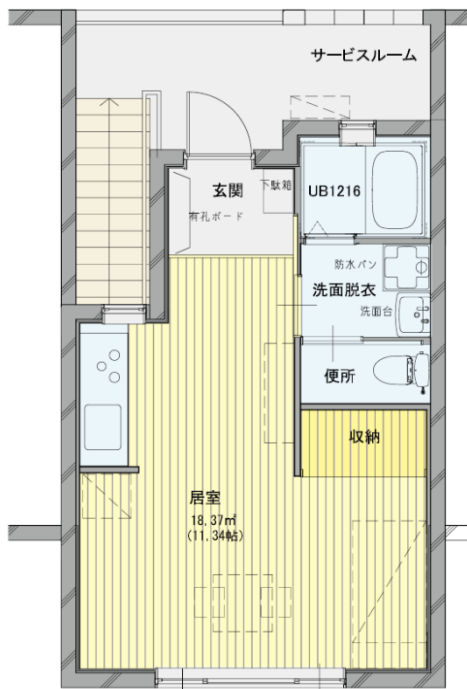

A1 タイプ : 2LDK (67.20 m²)

A2 タイプ : 2LDK (60.00 m²)

B タイプ : 2LDK (67.20 m²)

C タイプ : 1R (33.80 m²)

C1a タイプ : 1R (33.80 m²)

C2 タイプ : 1R (39.90 m²)