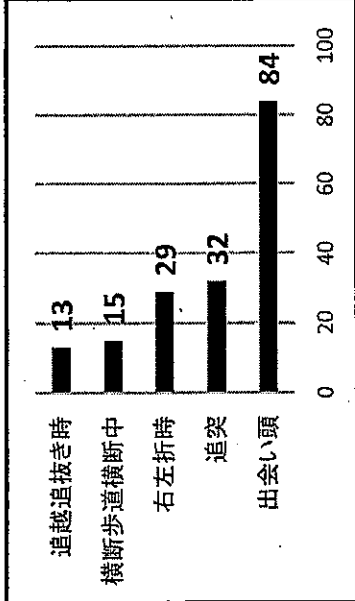

南警察署からのお知らせ

10月22日(土)から31日(月)までの10日間「ちょっとだけ 甘えが招く迷惑駐車」をスローガンに違法駐車追放強化期間として、通学路や生活道路等の危険性の高い駐車違反の指導取締りを推進します。

一人ひとりが交通ルールを守り、安心安全な街づくりを目指しましょう。

南区町名別発生状況

町名	令和4年	令和3年	増減数	町名	令和4年	令和3年	増減数
万世町	1	4	-3	平楽	1	1	0
三春台	0	3	-3	康台	1	1	0
中島町	3	2	+1	弘明寺	0	0	0
中村町	6	12	-6	弘明寺町	1	2	-1
中里	11	13	-2	新川町	4	2	+2
中里町	0	0	0	日枝町	0	2	-2
三葉町	0	3	-3	東蒔田町	4	1	+3
新島谷台町	5	6	-1	榎町	4	1	+3
新井谷台町	8	13	-5	永楽町	3	6	-3
新井谷台町	6	6	0	永田みなみ台	0	0	0
伏見町	0	1	-1	永田北	11	3	+8
八幡町	1	2	-1	永田南	2	7	-5
太沙川	34	21	+13	永田台	0	2	-2
我進町	5	8	-3	永田山王台	2	1	+1
別所	19	18	+1	永田東	10	8	+2
別所中里台	1	0	+1	浦舟町	7	11	-4
前里町	9	11	-2	清水ヶ丘	4	1	+3
南吉田町	1	3	-2	白妙町	1	2	-1
南太田	11	14	-3	白金町	6	1	+5
吉野町	6	11	-5	真金町	4	8	-4
唐沢	0	1	-1	陸町	8	16	-8
堀之内町	4	4	0	花之本町	1	1	0
大岡	10	10	0	若宮町	0	3	-3
大橋町	1	2	-1	藤田町	1	2	-1
宮元町	9	10	-1	西中町	0	1	-1
宿町	2	2	0	通町	8	3	+5
山王町	0	2	-2	高根町	7	5	+2
山谷	0	1	-1	高砂町	3	5	-2

～ 安全は 心と時間の ゆとりから ～