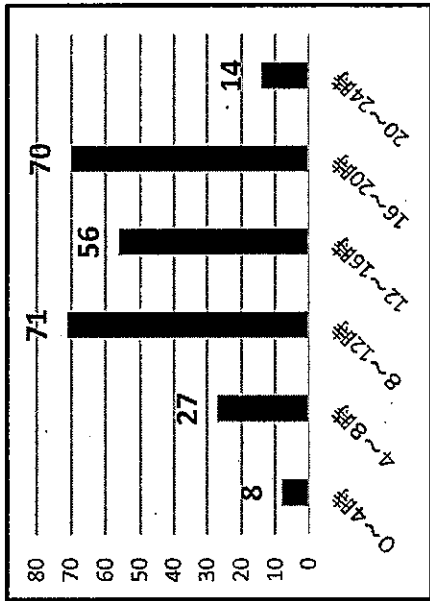

南區交通安全統計《10月》

令和4年9月末現在 概数

発生件数

	令和4年	令和3年	増減数
神奈川県内	15277	15501	-224
横浜市内	5416	5690	-274
南区内	246	279	-33

死者数

	令和4年	令和3年	増減数
神奈川県内	76	96	-20
横浜市内	21	16	5
南区内	1	4	-3

負傷者数

	令和4年	令和3年	増減数
神奈川県内	16824	17103	-279
横浜市内	6114	5825	289
南区内	262	313	-51

南区関係事故

	令和4年	令和3年	増減数
高齢者	85	103	-18
子供	14	18	-4
自転車	92	92	0
自転車	67	79	-12

南区時間帯別発生状況

南区事故類型別発生状況