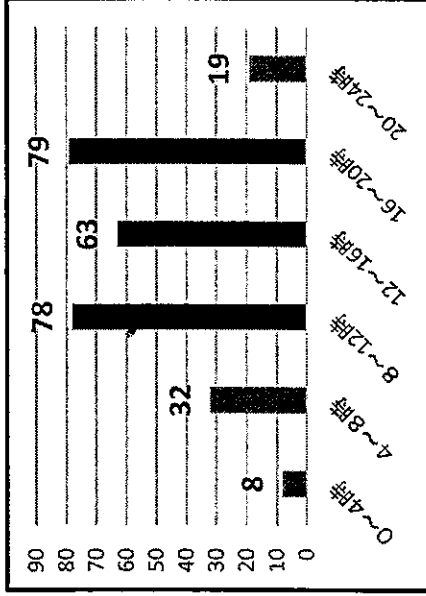

南区交通事故統計《11月》

令和4年10月末現在 概数

発生件数

	令和4年	令和3年	増減数
神奈川県内	17209	17438	-229
横浜市内	6096	6384	-288
南区内	279	308	-29

死者数

	令和4年	令和3年	増減数
神奈川県内	85	112	-27
横浜市内	25	24	1
南区内	2	0	2

負傷者数

	令和4年	令和3年	増減数
神奈川県内	19853	20201	-348
横浜市内	6896	7317	-421
南区内	311	352	-41

南区関係事故

	令和4年	令和3年	増減数
高齢者	95	117	-22
子供	15	19	-4
二輪車	109	101	8
自転車	70	84	-14

南区時間帯別発生状況

南区事故類型別発生状況