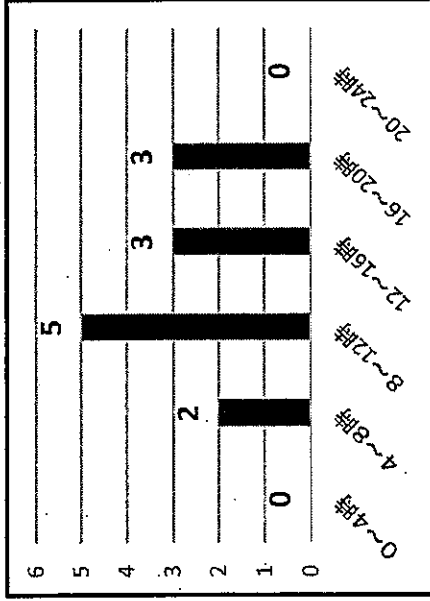

南区交通事故統計《2月》

令和5年1月末現在 概数

発生件数

	令和5年	令和4年	増減数
神奈川県内	1632	1577	55
横浜市内	589	570	19
南区内	13	23	-10

死者数

	令和5年	令和4年	増減数
神奈川県内	11	13	-2
横浜市内	3	3	0
南区内	0	0	0

負傷者数

	令和5年	令和4年	増減数
神奈川県内	1922	1801	121
横浜市内	678	629	49
南区内	15	26	-11

関係事故

	令和5年	構成率	増減数
高齢者	6	46.2%	-2
子供	1	7.7%	1
二輪車	4	30.8%	-3
自転車	2	15.4%	-2

時間帯別発生状況

事故類型別発生状況