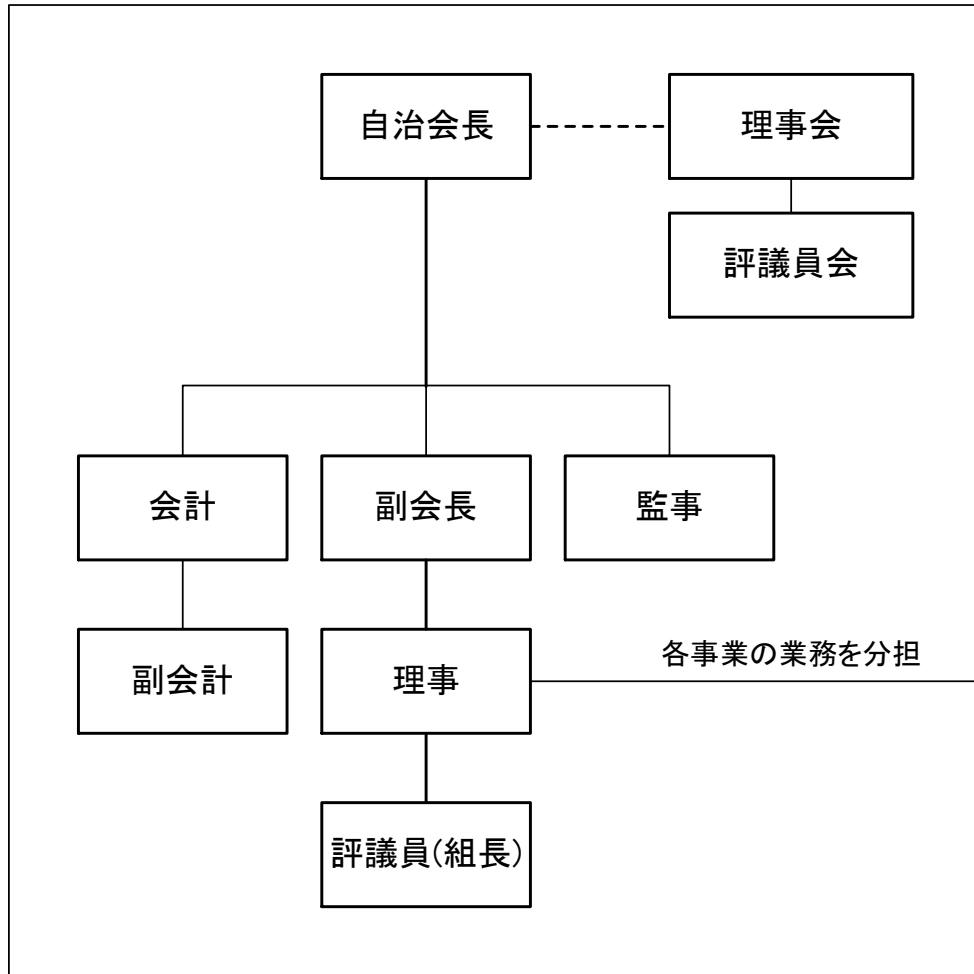

寺山町自治会組織

寺山町自治会役員会組織

寺山町自治会構成