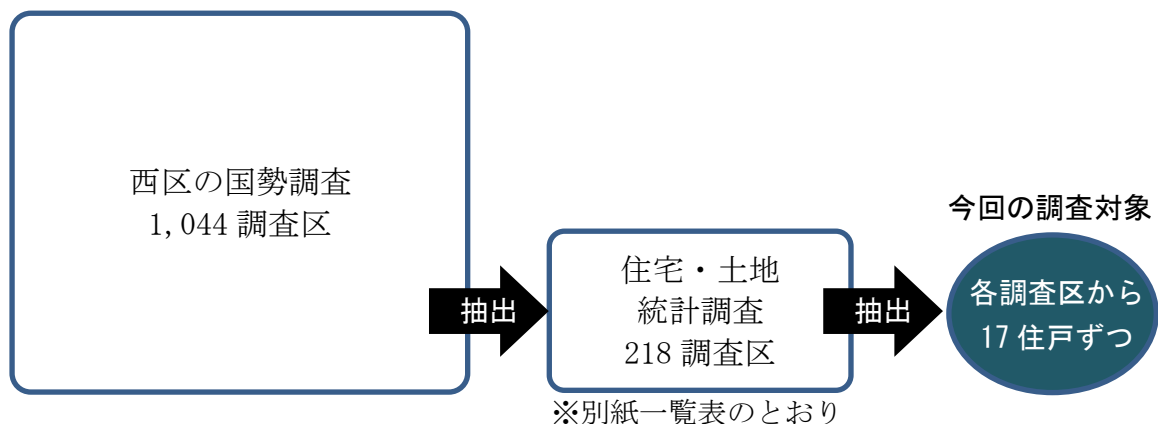

令和5年住宅・土地統計調査の実施について

日頃から、横浜市政の推進に格別の御支援、御協力をいただき厚くお礼申し上げます。

さて、本年10月1日を調査期日として、統計法に基づく基幹統計調査である住宅・土地統計調査を総務省所管により実施します。

つきましては、本調査の趣旨を御理解いただき、円滑に調査が実施できるよう周知等について特段の御配慮と御協力をお願いします。

調査の概要について

(1) 調査の目的

我が国の住宅及び土地とこれらを取り巻く環境に関する国民生活の実態を総合的に明らかにすることにより、国及び地方公共団体の住生活関係諸施策の基礎資料を得ることを目的とした調査で、昭和23年以来5年ごとに実施しており、今年はその16回目にあたります。

本調査は、多様化している居住状況や少子・高齢化等の社会・経済状況の変化を踏まえ、耐震性・省エネルギー性などの住宅性能水準の達成度や少子・高齢社会を支える居住環境の整備等の実態を明らかにします。また、住環境対策として空き家対策の重要性が高まっていることから、空き家の所有状況を含めた住生活の実態を把握することも目的としています。

(2) 調査期日

令和5年10月1日

(3) 調査の対象

令和2年国勢調査の調査区のうち約5分の1の調査区を対象とし、1調査区(50住戸前後)あたり17住戸を無作為抽出して調査します。

【参考】17住戸×218調査区→約3,700住戸が対象となります。

西区全世帯（約59,000世帯(R5.4.1時点)）の約16分の1にあたります。