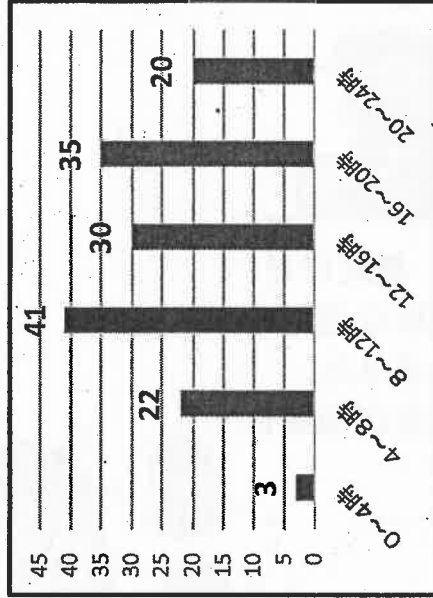

令和5年5月末現在 概数
自転車のヘルメットをかぶろう

発生件数

	令和5年	令和4年	増減数
神奈川県内	8728	8332	396
横浜市内	3123	2994	129
南区内	151	142	9

死者数

	令和5年	令和4年	増減数
神奈川県内	44	45	-1
横浜市内	11	12	-1
南区内	0	1	-1

負傷者数

	令和5年	令和4年	増減数
神奈川県内	10309	9616	693
横浜市内	3636	3362	274
南区内	163	155	8

関係事故

	令和5年	構成率	増減数
高齢者	53	35.1%	-3
子供	6	4.0%	-2
二輪車	56	37.1%	10
自転車	30	19.9%	-13

時間帯別発生状況

事故類型別発生状況

南警察署からのお知らせ

二輪車の交通事故が多発しています！
6月は「二輪車交通事故防止強化月間」です。神奈川県は他県に比べ二輪車の交通事故が多く発生しています。二輪車は車体が小さく、見落とされやすい車両です。交差点では青信号でも対向右折車等に注意しましょう。また、速度超過やすりぬけ運転など、危険な運転はやめましょう！交通安全の推進にご協力をお願いします。