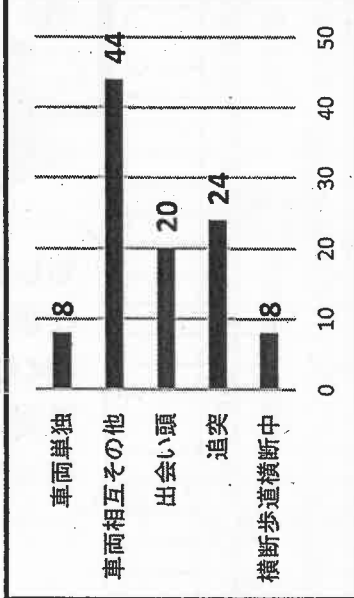

令和5年5月末現在 概数
自転車のヘルメットをかぶろう

発生件数

	令和5年	令和4年	増減数
神奈川県内	8728	8332	396
横浜市内	3123	2994	129
南区内	151	142	9

死者数

	令和5年	令和4年	増減数
神奈川県内	44	45	-1
横浜市内	11	12	-1
南区内	0	1	-1

負傷者数

	令和5年	令和4年	増減数
神奈川県内	10309	9616	693
横浜市内	3636	3362	274
南区内	163	155	8

関係事故

	令和5年	構成率	増減数
高齢者	53	35.1%	-3
子供	6	4.0%	-2
二輪車	56	37.1%	10
自転車	30	19.9%	-13

時間帯別発生状況

事故類型別発生状況

南警察署からのお知らせ

二輪車の交通事故が多発しています！
6月は「二輪車交通事故防止強化月間」です。神奈川県は他県に比べ二輪車の交通事故が多く発生しています。二輪車は車体が小さく、見落とされやすい車両です。交差点では青信号でも対向右折車等に注意しましょう。また、速度超過やすりぬけ運転など、危険な運転はやめましょう！交通安全の推進にご協力をお願いします。