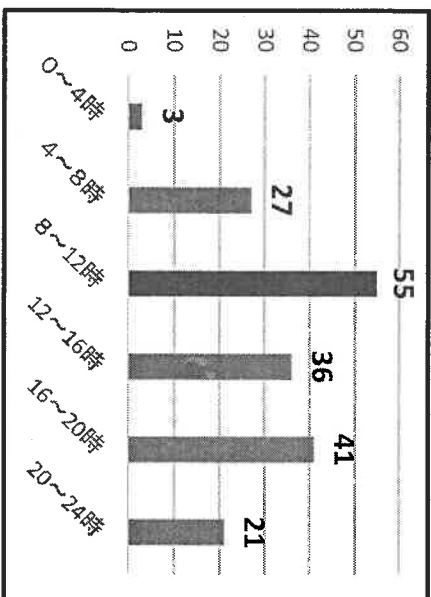

# 南区交通事故統計《7月》

令和5年6月末現在 概数

## 時間帯別発生状況