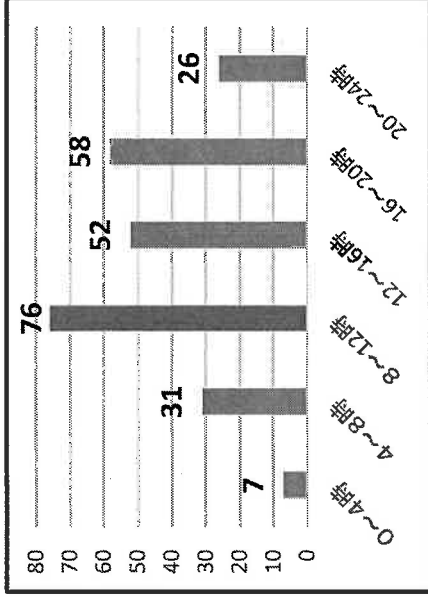

南区交通安全統計《9月》

自転車はヘルメットをかぶろう

令和5年8月末現在 概数

発生件数

	令和5年	令和4年	増減数
神奈川県内	13999	13532	467
横浜市内	4958	4785	173
南区内	250	222	28

死者数

	令和5年	令和4年	増減数
神奈川県内	71	70	1
横浜市内	23	20	3
南区内	1	1	0

負傷者数

	令和5年	令和4年	増減数
神奈川県内	16535	15653	882
横浜市内	5752	5404	348
南区内	268	248	20

関係事故

	令和5年	構成率	増減数
高齢者	84	33.6%	7
子供	9	3.6%	-4
二輪車	96	38.4%	17
自転車	55	22.0%	-8

時間帯別発生状況

事故類型別発生状況