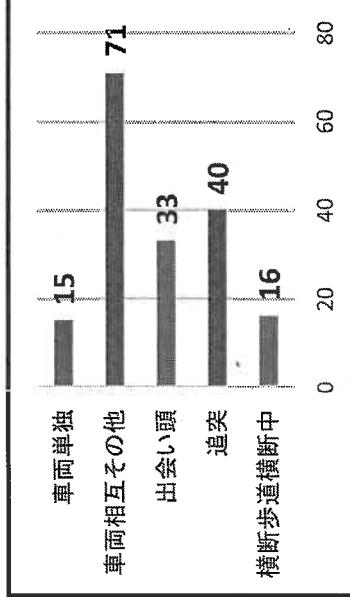

南警察署からのお知らせ

まずはみんなで安全確認！みんなでももろう 交通ルール
9月21日(木)から30日(土)までの10日間「秋の全国交通安全運動」、9月30日(日)は「交通事故ゼロを目指す日」を実施します。運動の推進にご協力をお願いします。

自転車安全利用五則
①車道が原則、左側を通行 ②交差点では信号と一時停止を守って安全確認 ③夜間はライトを点灯 ④飲酒運転は禁止 ⑤ヘルメットを着用

南警察署管内で自転車使用中の死亡事故が発生しました。

町名別発生状況

町名	令和5年	令和4年	増減数	町名	令和5年	令和4年	増減数
万世町	1	0	+1	平楽	1	1	0
三春台	2	0	+2	庚台	0	1	-1
中島町	1	3	-2	弘明寺	0	0	0
中村町	9	5	+4	弘明寺町	8	1	+7
中里	10	10	0	新川町	3	4	-1
中里町	0	0	0	日枝町	3	0	+3
二葉町	1	0	+1	東藤田町	3	3	0
井土ヶ谷上町	2	5	-3	榎町	2	3	-1
井土ヶ谷下町	4	7	-3	永楽町	2	3	-1
井土ヶ谷中町	8	6	+2	永田みなみ台	1	0	+1
伏見町	0	0	0	永田北	5	10	-5
八幡町	2	1	+1	永田南	4	2	+2
六ツ川	24	34	-10	永田台	2	0	+2
共進町	7	4	+3	永田山玉台	1	2	-1
別所	18	18	0	永田東	8	7	+1
別所中里台	0	1	-1	浦舟町	14	6	+8
前里町	7	8	-1	清水ヶ丘	0	4	-4
南吉田町	5	0	+5	白砂町	2	1	+1
南太田	11	9	+2	白金町	3	6	-3
吉野町	6	5	+1	真金町	1	4	-3
唐沢	0	0	0	睦町	9	7	+2
堀ノ内町	2	4	-2	花之木町	2	1	+1
大岡	11	9	+2	若宮町	1	0	+1
大橋町	0	1	-1	蒔田町	3	1	+2
宮元町	15	7	+8	西中町	4	0	+4
宿町	5	2	+3	通町	8	7	+1
山玉町	2	0	+2	高根町	4	6	-2
山谷	0	0	0	高砂町	3	3	0

～ 安全は 心と時間の ゆとりから ～