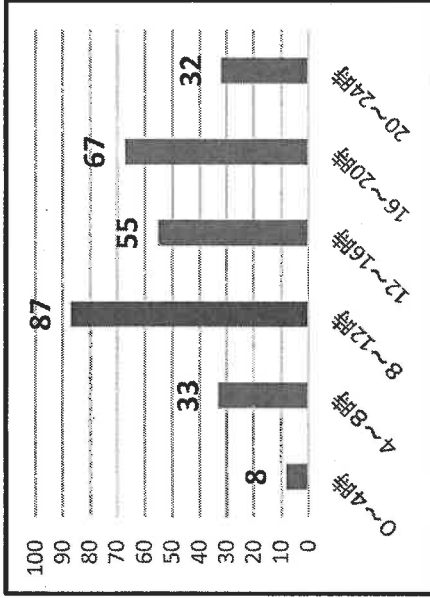

担当：南防犯協会事務局
（南警察署内：生活安全課）
電話045-742-0110

南区交通事故統計《10月》

自転車はヘルメットをかぶろう

令和5年9月末現在 概数

発生件数

	令和5年	令和4年	増減数
神奈川県内	15850	15275	575
横浜市内	5595	5416	179
南区内	282	246	36

死者数

	令和5年	令和4年	増減数
神奈川県内	77	76	1
横浜市内	26	21	5
南区内	1	2	-1

負傷者数

	令和5年	令和4年	増減数
神奈川県内	18684	17660	1024
横浜市内	6486	6124	362
南区内	305	275	30

関係事故

	令和5年	構成率	増減数
高齢者	95	33.7%	10
子供	11	3.9%	-3
二輪車	105	37.2%	13
自転車	60	21.3%	-7

時間帯別発生状況

事故類型別発生状況

南警察署からのお知らせ

「ちよっとだけ甘えが招く迷惑駐車」違法駐車はやめましょう！
令和5年10月22日(日)から31日(火)までの10日間、違法駐車追放強化期間を実施します。安全で円滑な交通環境の維持にご協力をお願いします。