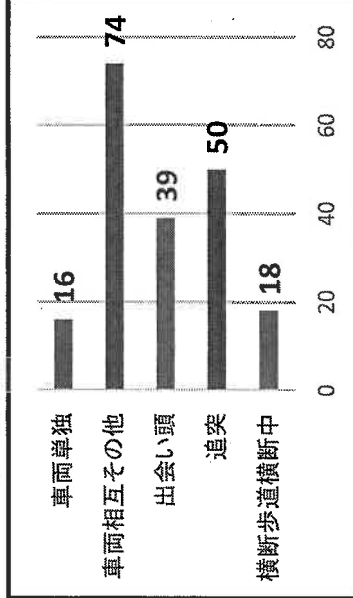

担当：南防犯協会事務局
（南警察署内：生活安全課）
電話045-742-0110

南区交通事故統計《10月》

自転車はヘルメットをかぶろう

令和5年9月末現在 概数

発生件数

	令和5年	令和4年	増減数
神奈川県内	15850	15275	575
横浜市内	5595	5416	179
南区内	282	246	36

死者数

	令和5年	令和4年	増減数
神奈川県内	77	76	1
横浜市内	26	21	5
南区内	1	2	-1

負傷者数

	令和5年	令和4年	増減数
神奈川県内	18684	17660	1024
横浜市内	6486	6124	362
南区内	305	275	30

関係事故

	令和5年	構成率	増減数
高齢者	95	33.7%	10
子供	11	3.9%	-3
二輪車	105	37.2%	13
自転車	60	21.3%	-7

時間帯別発生状況

事故類型別発生状況

南警察署からのお知らせ

「ちよっとだけ甘えが招く迷惑駐車」違法駐車はやめましょう！
令和5年10月22日(日)から31日(火)までの10日間、違法駐車追放強化期間を実施します。安全で円滑な交通環境の維持にご協力をお願いします。