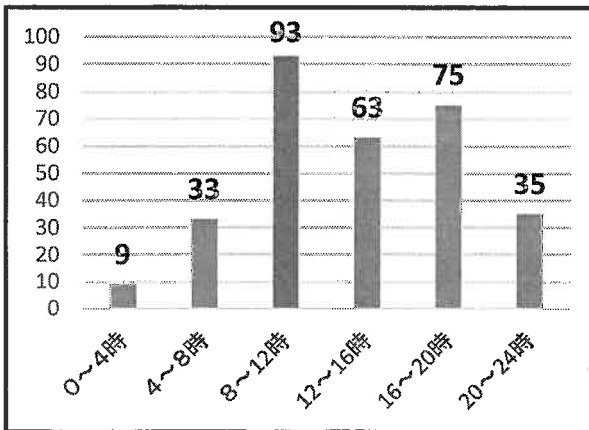

南区交通事故統計《11月》

令和5年10月末現在 概数

発生件数

	令和5年	令和4年	増減数
神奈川県内	17773	17204	569
横浜市内	6281	6096	185
南区内	308	279	29

死者数

	令和5年	令和4年	増減数
神奈川県内	96	85	11
横浜市内	32	25	7
南区内	1	2	-1

負傷者数

	令和5年	令和4年	増減数
神奈川県内	20894	19870	1024
横浜市内	7276	6899	377
南区内	334	311	23

関係事故

	令和5年	構成率	増減数
高齢者	106	34.4%	11
子供	13	4.2%	-2
二輪車	112	36.4%	3
自転車	66	21.4%	-4

時間帯別発生状況

事故類型別発生状況