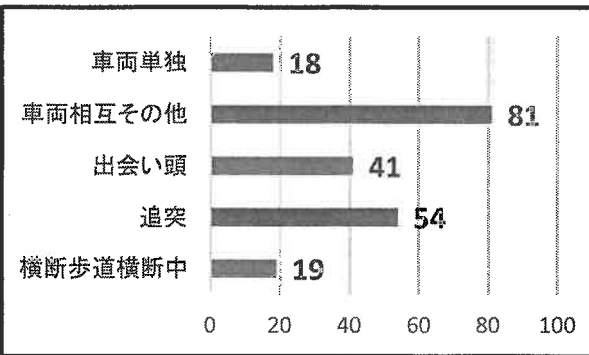

町名別発生状況

町名	令和5年	令和4年	増減数	町名	令和5年	令和4年	増減数
万世町	1	1	0	平楽	1	1	0
三春台	2	0	+2	庚台	0	1	-1
中島町	2	3	-1	弘明寺	0	0	0
中村町	11	8	+3	弘明寺町	10	1	+9
中里	13	11	+2	新川町	3	5	-2
中里町	0	1	-1	日枝町	3	0	+3
二葉町	1	0	+1	東蒔田町	4	4	0
井土ヶ谷上町	2	6	-4	榎町	3	4	-1
井土ヶ谷下町	5	9	-4	永楽町	2	3	-1
井土ヶ谷中町	10	8	+2	永田みなみ台	1	0	+1
伏見町	1	0	+1	永田北	6	12	-6
八幡町	2	1	+1	永田南	4	2	+2
六ツ川	33	39	-6	永田台	2	0	+2
共進町	7	5	+2	永田山王台	1	2	-1
別所	21	19	+2	永田東	9	12	-3
別所中里台	0	1	-1	浦舟町	16	8	+8
前里町	9	9	0	清水ヶ丘	0	4	-4
南吉田町	7	2	+5	白妙町	2	1	+1
南太田	14	14	0	白金町	3	6	-3
吉野町	7	7	0	真金町	2	4	-2
唐沢	0	2	-2	睦町	11	9	+2
堀ノ内町	2	4	-2	花之木町	2	1	+1
大岡	16	13	+3	若宮町	2	0	+2
大橋町	0	1	-1	蒔田町	3	3	0
宮元町	19	9	+10	西中町	4	0	+4
宿町	6	2	+4	通町	9	10	-1
山王町	3	0	+3	高根町	7	8	-1
山谷	0	0	0	高砂町	4	3	+1

南警察署からのお知らせ

「エコドライブ」で交通事故と地球温暖化を防止しましょう！

11月は燃費消費量やCO2排出量を減らす「運転技術」と「心がけ」の「エコドライブ」を推進します。ふんわりアクセルの発進や不要な荷物をおろすなど、エコで安全な運転を心がけましょう！

自転車安全利用五則

- ① 車道が原則、左側を通行 歩道は例外、歩行者を優先
- ② 交差点では信号と一時停止を守って、安全確認
- ③ 夜間はライトを点灯
- ④ 飲酒運転は禁止
- ⑤ ヘルメットを着用

みんなでヘルメット！

～ 安全は 心と時間の ゆとりから ～

神奈川県南警察署 交通課 045-742-0110