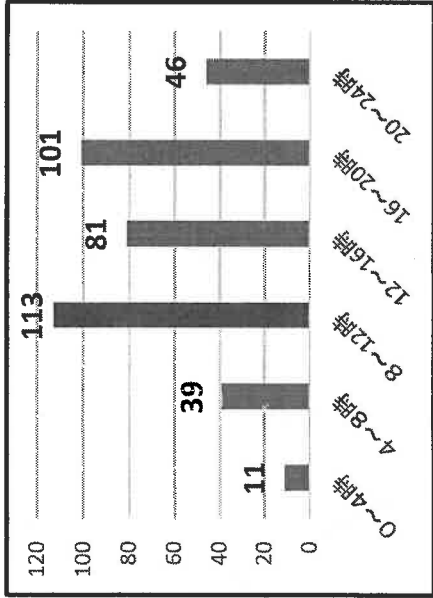

南区交通事故統計《1月》

自転車はヘルメットをかぶろう

令和5年12月末現在 概数

発生件数

	令和5年	令和4年	増減数
神奈川県内	21870	21098	772
横浜市内	7703	7492	211
南区内	391	328	63

死者数

	令和5年	令和4年	増減数
神奈川県内	115	113	2
横浜市内	40	38	2
南区内	1	2	-1

負傷者数

	令和5年	令和4年	増減数
神奈川県内	25631	24382	1249
横浜市内	8907	8483	424
南区内	423	361	62

関係事故

	令和5年	構成率	増減数
高齢者	146	37.3%	31
子供	20	5.1%	4
二輪車	149	38.1%	20
自転車	84	21.5%	3

時間帯別発生状況

事故類型別発生状況