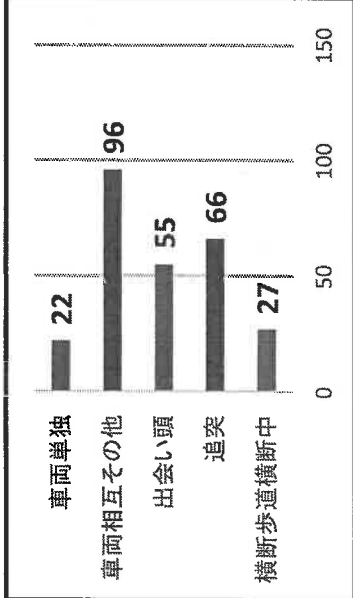

南警察署からのお知らせ

令和5年、神奈川県内・南警察署管内ともに、交通事故の発生件数・負傷者数が増加（概数）となりました。悲惨な交通事故を防ぐため、交通ルールとマナーの遵守にご協力をお願いします！

みんなでヘルメット！

自転車安全利用五則

- ① 車道が原則、左側を通行
- ② 交差点では信号と一時停止を守って、安全確認
- ③ 夜間はライトを点灯
- ④ 飲酒運転は禁止
- ⑤ ヘルメットを着用

町名別発生状況

町名	令和5年	令和4年	増減数	町名	令和5年	令和4年	増減数
万世町	2	2	0	平楽	1	1	0
三春台	4	1	+3	庚台	0	1	-1
中島町	5	4	+1	弘明寺	0	0	0
中村町	14	9	+5	弘明寺町	11	1	+10
中里	16	11	+5	新川町	4	5	-1
中里町	0	1	-1	日枝町	4	0	+4
二葉町	1	1	0	東藤田町	4	4	0
井土ヶ谷上町	3	11	-8	榎町	4	4	0
井土ヶ谷下町	9	9	0	永楽町	4	4	0
井土ヶ谷中町	12	10	+2	永田みなみ台	1	0	+1
伏見町	1	0	+1	永田北	9	12	-3
八幡町	2	1	+1	永田南	5	2	+3
六ツ川	47	47	0	永田台	2	0	+2
共進町	7	5	+2	永田山王台	1	2	-1
別所	28	22	+6	永田東	12	13	-1
別所中里台	0	1	-1	浦舟町	18	12	+6
前里町	10	12	-2	清水ヶ丘	0	4	-4
南吉田町	7	2	+5	白妙町	2	1	+1
南太田	18	18	0	白金町	6	6	0
吉野町	8	9	-1	真金町	3	4	-1
唐沢	0	2	-2	睦町	13	10	+3
堀ノ内町	2	4	-2	花之木町	3	1	+2
大岡	21	14	+7	若宮町	2	0	+2
大橋町	0	1	-1	藤田町	4	5	-1
宮元町	21	9	+12	西中町	5	0	+5
宿町	9	3	+6	通町	9	12	-3
山王町	3	1	+2	高根町	8	10	-2
山谷	0	0	0	高砂町	6	4	+2

～安全は心と時間のゆとりから～