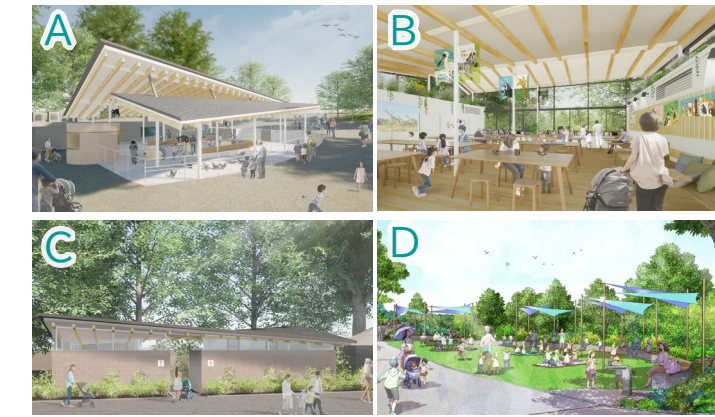

## リニューアルによる効果

▶ 多様な視点からの取組により市民サービスの向上等を図るとともに、次世代に継承していける価値の高い動物園をつくっていきます。

- 動物展示と遊びの融合
- 子育て世代などのホスピタリティ向上
- 飲食・休憩機能の質の向上
- バリアフリー化
- 動物の住みよい環境づくり

野毛山動物園に来園される皆様の **ワクワク感 満足感** などの向上を図ります。

リニューアル ゾーニング(案) [注]各イメージは現時点での想定であり、今後の検討で変更が生じる可能性があります。

動物種の特性や展示のテーマ性等に応じて動物園内を3つのゾーンに分け、順次リニューアルを進めていきます。

1 (仮称) 野毛山へ ようこそ ゾーン

エントランス棟では、動物の“映える”モニュメントやパンギンたちが来園者を出迎えるとともに、思い出に残る魅力的な物販コーナー等を整備します。

動物展示と多様な“遊び”の機能が融合し、天気を問わず誰もが訪れたいくなる(仮称)スーパーイエンタ!センターを整備します。

2 (仮称) ふれあいパーク ゾーン

身近な動物たちと多様な形でふれあうことで、子どもたちの感性を高めていける場所を整備します。

3 (仮称) 絵本に出てくる動物たち ゾーン

絵本で目にする親しみある動物たちのいきいきとした姿が楽しめる場所を整備します。

これらの施設は令和6年度中の完成に向けて再整備し、市民サービスの向上を図ります。

A 既存の「ふれあいコーナー」に屋根をかけ、雨天でも動物と楽しく遊べる場所に再整備します。また、トイレについても、誰でも使いやすいトイレに改修します。

B・C 快適に利用できる休憩棟やトイレに建て替えます。

D 大池前の広場について、お弁当を広げてくつろぎ、休憩ができるよう再整備します。

(仮称) スーパーイエンタ! センター  
ZOOPerienta! CENTER ... 『ZOOLOGICAL』+ 『EXPERIENCE』+ 『ENTERTAINMENT』+ 『!』  
(動物園での) (経験・体験) (楽しみ・遊び) (オドロキ)

- \* 『4つのワールド』を遊びながら体験することで、動物の世界や環境行動への理解を深めていけるような施設の整備を進めます。
- \* 施設内部は緩やかなスロープとエレベーターで動線を計画し、バリアフリー化の実現とともに園全体の賑わい創出を図ります。