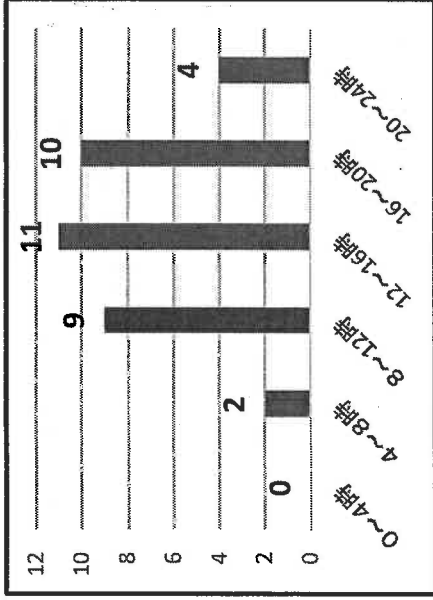

担当：南防犯協会事務局
(南警察署内：生活安全課)
電話045-742-0110

南区交通事故統計《2月》

自転車は
ヘルメットを
かぶろう

発生件数

	令和6年	令和5年	増減数
神奈川県内	1690	1632	58
横浜市内	599	589	10
南区内	36	13	23

死者数

	令和6年	令和5年	増減数
神奈川県内	7	11	-4
横浜市内	4	3	1
南区内	1	0	1

負傷者数

	令和6年	令和5年	増減数
神奈川県内	1971	1921	50
横浜市内	678	677	1
南区内	40	15	25

関係事故

	令和6年	構成率	増減数
高齢者	13	36.1%	7
子供	2	5.6%	1
二輪車	14	38.9%	10
自転車	9	25.0%	7

時間帯別発生状況

事故類型別発生状況

南警察署からのお知らせ

警道・凍結路の交通事故に注意 ……チェーン、スタッドレスタイヤを装着し、「ゆっくり前進、ゆっくり加速」「交差点とその付近では減速・徐行」「カーブは速度を控え、対向車に注意」「急ブレーキを控え、エンジンブレーキを使用」などの安全運転を！！