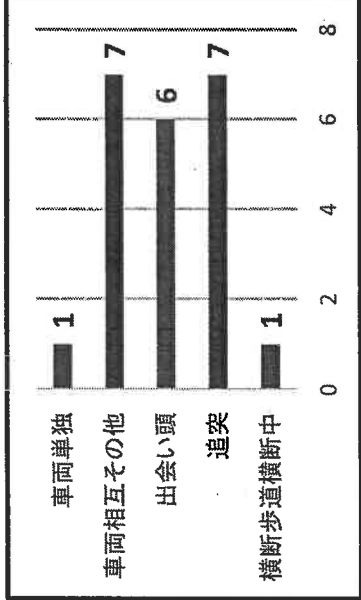

	令和6年	令和5年	増減数
神奈川県内	1971	1921	50
横浜市内	678	677	1
南区内	40	15	25

関係事故

	令和6年	構成率	増減数
高齢者	13	36.1%	7
子供	2	5.6%	1
二輪車	14	38.9%	10
自転車	9	25.0%	7

時間帯別発生状況

事故類型別発生状況

南警察署からのお知らせ

警道・凍結路の交通事故に注意 ……チェーン、スタッドレスタイヤを装着し、「ゆっくり前進、ゆっくり加速」「交差点とその付近では減速・徐行」「カーブは速度を控え、対向車に注意」「急ブレーキを控え、エンジンブレーキを使用」などの安全運転を！！