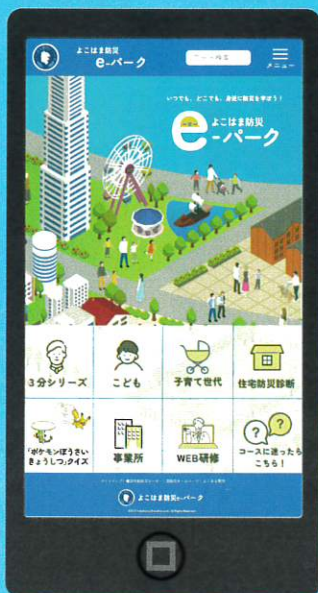

いつでも・どこでも
身近に防災を学ぼう

e-パーク

よこはま防災

1

70本以上の動画やミニテストなど、デジタル教材が充実!

2

火災、救急、地震、風水害など、幅広い分野をオールインワンで学習!

3

「ポケモンぼうさいきょうしつ」クイズで親子で楽しく学習! 全問正解してポケモンの修了証をゲット!!

横浜市消防局
YOKOHAMA FIRE BUREAU

よこはま防災 e-パーク

だれでも、かんたんにアクセスできます。

3分シリーズ

3分シリーズ

1本3分の動画により、防災の基本的な知識をスキマ時間で簡単に学習。何を学んでいいかわからない方はこのコースから！

子育て世代コース

子育て世代

こどもの好奇心が引き起こす思いがけない火災や事故の事例、乳幼児への応急手当など、こどもを守るために必要な知識を学習。

こどもコース

こども

未就学児、小学生、中学生など成長段階に応じて、楽しみながら防災を学習。消防車やヘリコプター等の写真の入った修了証をゲットしよう！

WEB研修コース

WEB研修

防災を深く学びたい方、地域で防災活動を担う方にオススメ！動画の視聴履歴など、受講状況の確認ができるほか、修了証のダウンロードが可能。