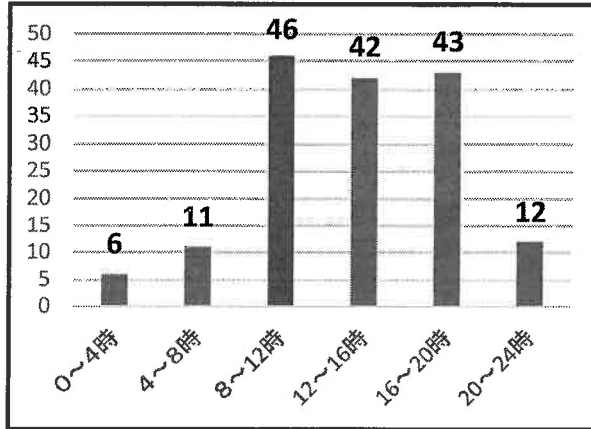

南区交通事故統計《6月》

令和6年5月末現在 概数

発生件数

	令和6年	令和5年	増減数
神奈川県内	8402	8790	-388
横浜市内	3006	3144	-138
南区内	160	151	9

死者数

	令和6年	令和5年	増減数
神奈川県内	43	45	-2
横浜市内	13	12	1
南区内	2	0	2

負傷者数

	令和6年	令和5年	増減数
神奈川県内	9743	10385	-642
横浜市内	3419	3663	-244
南区内	184	163	21

関係事故

	令和6年	構成率	増減数
高齢者	61	38.1%	8
子供	10	6.3%	4
二輪車	55	34.4%	-1
自転車	35	21.9%	5

時間帯別発生状況

事故類型別発生状況