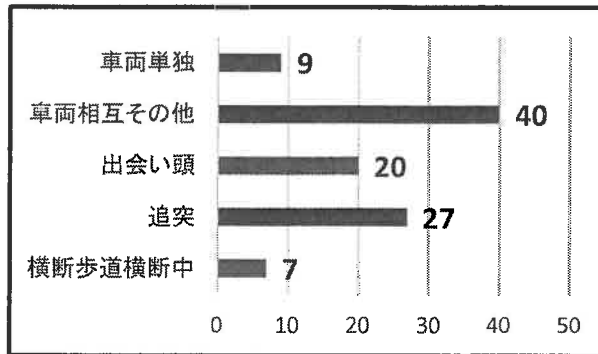

町名別発生状況

町名	令和6年	令和5年	増減数	町名	令和6年	令和5年	増減数
万世町	1	0	+1	平楽	2	1	+1
三春台	1	1	0	庚台	0	0	0
中島町	0	1	-1	弘明寺	0	0	0
中村町	2	7	-5	弘明寺町	3	5	-2
中里	9	8	+1	新川町	1	2	-1
中里町	0	0	0	日枝町	3	0	+3
二葉町	0	1	-1	東蒔田町	2	2	0
井土ヶ谷上町	3	2	+1	榎町	0	0	0
井土ヶ谷下町	5	3	+2	永楽町	2	2	0
井土ヶ谷中町	4	2	+2	永田みなみ台	2	0	+2
伏見町	0	0	0	永田北	3	4	-1
八幡町	0	1	-1	永田南	1	2	-1
六ツ川	20	14	+6	永田台	2	1	+1
共進町	2	2	0	永田山王台	1	1	0
別所	8	9	-1	永田東	9	4	+5
別所中里台	2	0	+2	浦舟町	6	6	0
前里町	3	5	-2	清水ヶ丘	2	0	+2
南吉田町	1	5	-4	白妙町	1	0	+1
南太田	6	8	-2	白金町	1	2	-1
吉野町	2	4	-2	真金町	6	1	+5
唐沢	0	0	0	睦町	5	7	-2
堀ノ内町	1	2	-1	花之木町	4	1	+3
大岡	9	6	+3	若宮町	0	1	-1
大橋町	0	0	0	蒔田町	1	1	0
宮元町	11	10	+1	西中町	0	3	-3
宿町	3	4	-1	通町	4	4	0
山王町	1	1	0	高根町	4	3	+1
山谷	0	0	0	高砂町	1	2	-1

南警察署からのお知らせ

「二輪車交通事故防止強化月間 推進中！」

…神奈川県内での二輪車事故は全国平均の約2倍！ライダーの皆さんは、スピードは控えめで無理のない運転を心がけ、交差点では対向車の死角などに注意しましょう。

自転車安全利用五則

- ① 車道が原則、左側を通行 歩道は例外、歩行者を優先
- ② 交差点では信号と一時停止を守って、安全確認
- ③ 夜間はライトを点灯
- ④ 飲酒運転は禁止
- ⑤ ヘルメットを着用

みんなでヘルメット！

～ 安全は 心と時間の ゆとりから ～

神奈川県南警察署 交通課 045-742-0110