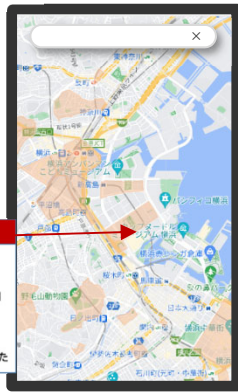

## ～こども・交通事故データマップに 新たに防犯情報も追加してリニューアル～

横浜市では、市内全域の小学生・中学生の交通事故の発生場所や事故の概要を Google マップで確認できる「こども・交通事故データマップ」を令和5年3月に公開し(別紙参照)、累計150万以上の閲覧がされています(R6.6時点)。通学路の安全を点検する際に、防犯情報も掲載してほしいとの要望を受け、「こども・交通事故データマップ」を強化し、声かけ・不審者情報を加えて見える化する「こども・安全安心マップ」を作成しました。

全市立学校505校をはじめ、地域の方々や保護者の皆様などにも広くご覧いただき、子どもの「交通安全対策」と「防犯対策」の両輪で、さまざまな角度から子どもの安全安心を守るための取組を推進していきます。

### こども・交通事故データマップ

引用:Google マップ

+

### New! 防犯情報

(イメージ図)

引用:Google マップ

=