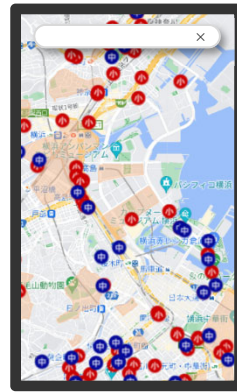

### こども・交通事故データマップ

引用:Google マップ

+

### New! 防犯情報

(イメージ図)

引用:Google マップ

=

### こども・安全安心マップ

引用:Google マップ

交通事故情報は、神奈川県警察の交通事故データ(2019年から2023年までの5年間)から、また、防犯情報は、神奈川県警察より配信されるピーガルく子ども安全メール(2023年)をもとに作成しています。

▼二次元コードはこちら

#### 公開するマップの特徴

- 小学生・中学生の交通事故の発生場所や事故概要を確認できます。
- 地図上のアイコンをクリックすると交通事故の概要が表示されます。
- 声かけ・不審者情報は、過去1年間の発生概要を町名単位で確認できます。

横浜市 こども・安全安心マップ

検索

※ なお、記事等で Google マップの画面を掲載する際は「引用:Google マップ」のクレジット表記をお願いします