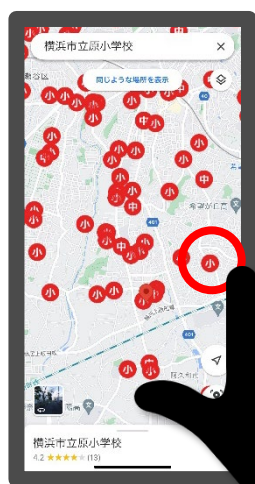

ビッグデータを活用した 交通安全対策プロジェクトのパッケージ化 ～「こども・交通事故データマップ」を公開します～

市内全域の小学生・中学生の交通事故の発生場所や事故の概要をGoogleマップで確認できる「こども・交通事故データマップ」を公開します。子どもの交通事故に特化して、多くの方が使い慣れているGoogleマップをベースに、操作のしやすさやわかりやすさを重視した地図として「見える化」します。

全市立小学校 340 校の、スクールゾーン対策協議会をはじめ、地域の方々や保護者の皆様などにも広くご覧いただき、「子どもの交通安全対策」の推進に活かしていきます。

また、横浜市では令和5年度より新事業としてこのマップを活用し、「子どもの通学路交通安全対策事業」を推進していきます。マップの公開は、本事業のスタートとなる取組です。

【掲載イメージ】