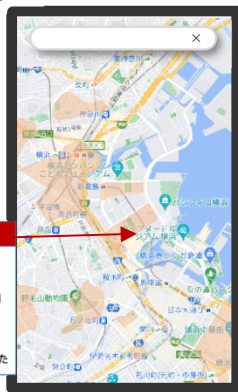

横浜市 こども・安全安心マップ

検索

市民局地域防犯支援課

電話：045-671-3705

電子メール：sh-chiikibohan@city.yokohama.jp

「こども・安全安心マップ」をリリースします！

～こども・交通事故データマップに 新たに防犯情報も追加してリニューアル～

横浜市では、市内全域の小学生・中学生の交通事故の発生場所や事故の概要を Google マップで確認できる「こども・交通事故データマップ」を令和5年3月に公開し(別紙参照)、累計150万以上の閲覧がされています(R6.6時点)。通学路の安全を点検する際に、防犯情報も掲載してほしいとの要望を受け、「こども・交通事故データマップ」を強化し、声かけ・不審者情報を加えて見える化する「こども・安全安心マップ」を作成しました。

全市立学校505校をはじめ、地域の方々や保護者の皆様などにも広くご覧いただき、子どもの「交通安全対策」と「防犯対策」の両輪で、さまざまな角度から子どもの安全安心を守るための取組を推進していきます。

こども・交通事故データマップ

引用:Google マップ

+

New! 防犯情報

(イメージ図)

引用:Google マップ

=

こども・安全安心マップ

引用:Google マップ

交通事故情報は、神奈川県警察の交通事故データ(2019年から2023年までの5年間)から、また、防犯情報は、神奈川県警察より配信されるピーガルく子ども安全メール(2023年)をもとに作成しています。

公開するマップの特徴

- 小学生・中学生の交通事故の発生場所や事故概要を確認できます。
- 地図上のアイコンをクリックすると交通事故の概要が表示されます。
- 声かけ・不審者情報は、過去1年間の発生概要を町名単位で確認できます。

▼二次元コードはこちら

横浜市 こども・安全安心マップ

検索

※ なお、記事等で Google マップの画面を掲載する際は「引用:Google マップ」のクレジット表記をお願いします

お問合せ先

(こども・交通事故データマップに関すること)

道路局 道路政策推進課長

金澤 英俊 TEL 045-671-2775