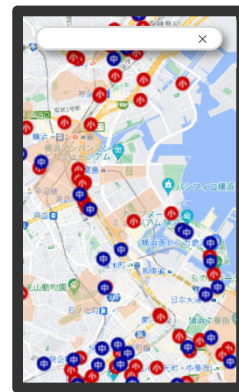

横浜市 こども・安全安心マップ

検索

市民局地域防犯支援課

電話：045-671-3705

電子メール：sh-chiikibohan@city.yokohama.jp

「こども・安全安心マップ」をリリースします！

～こども・交通事故データマップに 新たに防犯情報も追加してリニューアル～

横浜市では、市内全域の小学生・中学生の交通事故の発生場所や事故の概要を Google マップで確認できる「こども・交通事故データマップ」を令和5年3月に公開し(別紙参照)、累計150万以上の閲覧がされています(R6.6時点)。通学路の安全を点検する際に、防犯情報も掲載してほしいとの要望を受け、「こども・交通事故データマップ」を強化し、声かけ・不審者情報を加えて見える化する「こども・安全安心マップ」を作成しました。

全市立学校505校をはじめ、地域の方々や保護者の皆様などにも広くご覧いただき、子どもの「交通安全対策」と「防犯対策」の両輪で、さまざまな角度から子どもの安全安心を守るための取組を推進していきます。

こども・交通事故データマップ

引用:Google マップ

+

New! 防犯情報

(イメージ図)

引用:Google マップ

=

こども・安全安心マップ

引用:Google マップ

交通事故情報は、神奈川県警察の交通事故データ(2019年から2023年までの5年間)から、また、防犯情報は、神奈川県警察より配信されるピーガルく子ども安全メール(2023年)をもとに作成しています。

公開するマップの特徴

- 小学生・中学生の交通事故の発生場所や事故概要を確認できます。
- 地図上のアイコンをクリックすると交通事故の概要が表示されます。
- 声かけ・不審者情報は、過去1年間の発生概要を町名単位で確認できます。

▼二次元コードはこちら

横浜市 こども・安全安心マップ

検索

※ なお、記事等で Google マップの画面を掲載する際は「引用:Google マップ」のクレジット表記をお願いします

お問合せ先

(こども・交通事故データマップに関すること)

道路局 道路政策推進課長

金澤 英俊 TEL 045-671-2775