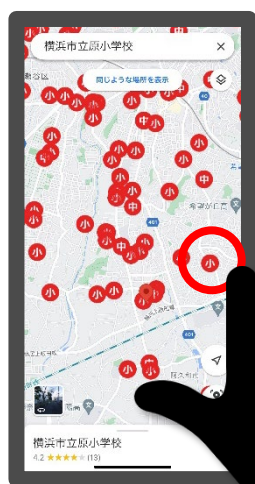

こども・安全安心マップ

引用:Google マップ

交通事故情報は、神奈川県警察の交通事故データ(2019年から2023年までの5年間)から、また、防犯情報は、神奈川県警察より配信されるピーガルく子ども安全メール(2023年)をもとに作成しています。

公開するマップの特徴

- 小学生・中学生の交通事故の発生場所や事故概要を確認できます。
- 地図上のアイコンをクリックすると交通事故の概要が表示されます。
- 声かけ・不審者情報は、過去1年間の発生概要を町名単位で確認できます。

▼二次元コードはこちら

横浜市 こども・安全安心マップ

検索

※ なお、記事等で Google マップの画面を掲載する際は「引用:Google マップ」のクレジット表記をお願いします

お問合せ先

(こども・交通事故データマップに関すること)

道路局 道路政策推進課長

金澤 英俊 TEL 045-671-2775

(学校での活用に関すること)

教育委員会事務局 学校支援・地域連携課長

大峽 誠 TEL 045-671-3239

(防犯情報に関すること)

市民局 地域防犯支援課長

丹羽 仁志 TEL 045-671-2601

ビッグデータを活用した 交通安全対策プロジェクトのパッケージ化 ～「こども・交通事故データマップ」を公開します～

市内全域の小学生・中学生の交通事故の発生場所や事故の概要をGoogleマップで確認できる「こども・交通事故データマップ」を公開します。子どもの交通事故に特化して、多くの方が使い慣れているGoogleマップをベースに、操作のしやすさやわかりやすさを重視した地図として「見える化」します。

全市立小学校 340 校の、スクールゾーン対策協議会をはじめ、地域の方々や保護者の皆様などにも広くご覧いただき、「子どもの交通安全対策」の推進に活かしていきます。

また、横浜市では令和5年度より新事業としてこのマップを活用し、「子どもの通学路交通安全対策事業」を推進していきます。マップの公開は、本事業のスタートとなる取組です。

【掲載イメージ】

アイコンを選択すると、
事故の概要が確認できます

引用:Google マップ