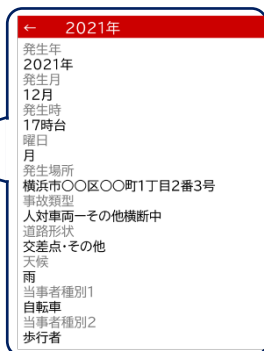

アイコンを選択すると、
事故の概要が確認できます