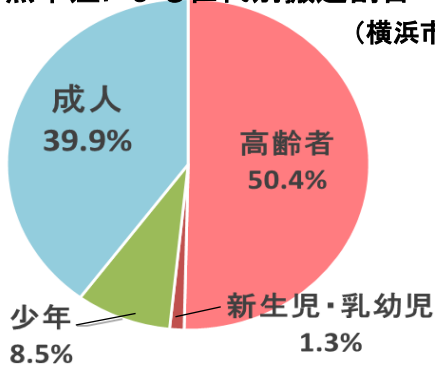

旭区内火災発生状況 ( 6月中 : 0件 )

月日	場所	用途	被害状況	出火原因
6月 無火災				

令和6年1月1日から同年6月30日(現在)

	項目 区分/年数	旭 区 内			横 浜 市 内		
		令和6年	令和5年	増△減	令和6年	令和5年	増△減
火災状況	火災件数(件)	15	21	△ 6	330	377	△ 47
	焼損床面積(m <sup>2</sup> )	334	213	121	3,852	4,013	△ 161
	死者(人)	1		1	17	7	10
	負傷者(人)	4	3	1	64	58	6
救急状況	救急件数(件)	8,278	7,655	623	123,273	116,999	6,274
	1日当たりの出場件数(件)	45.5	42.3	3.2	677.3	646.4	30.9

(備考)令和6年の数値は速報値であり、確定値ではありません。

**高齢者の熱中症にご注意を!**

令和5年 熱中症による世代別搬送割合 (横浜市内)

昨年、横浜市で1400の方が熱中症によって救急搬送され、そのうち半数の705人は65歳上の高齢者です!

横浜市消防局  
マスコットキャラクター  
ター ハマくん

**【原因】**

- 体内の水分が不足
- 暑さへの感覚機能が低下
- 暑さへの体の調節機能が低下