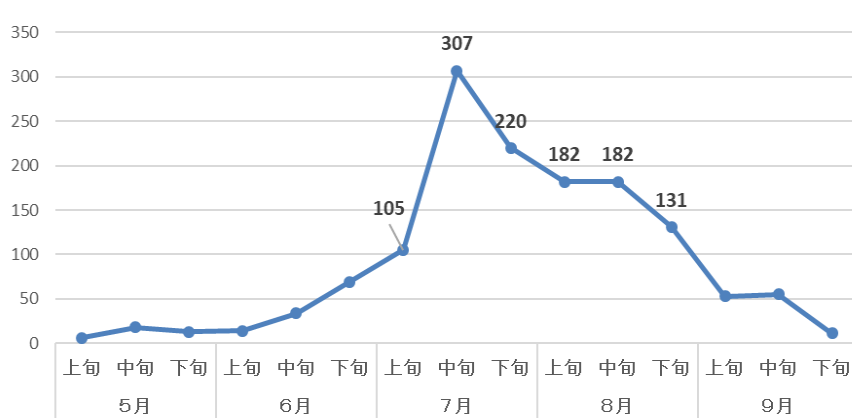

令和5年 熱中症救急搬送者数(横浜市内)

★ ポイント

熱中症によって救急搬送される方は、暑さが本格化する7月から多くなります。気温や湿度が高い日は特に注意をしてください!