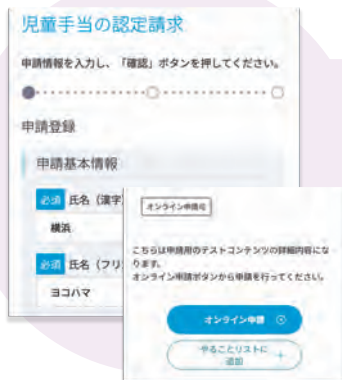

※掲載している画面は、実際の画面と異なる可能性がありますので、ご了承ください。

ここをクリック

横浜市子育て応援サイト・アプリ

パマトコ

YOKOHAMA

横浜の子育てに必要なことがひとつに！

Web版はじまります！

ご意見、ご要望募集！

今秋リリースするアプリ版や今後の改修で、
皆様の声をかたちにします。

明日をひらく都市
OPEN X PIONEER
横浜市

横浜市子育て応援サイト・アプリ

こどもが育つたび、ここに住んでよかった。と、思えるまち。“できる”が“ふえる”横浜市。パパ、ママ、と、こどもたち。ヨコハマで、トコトコと。

「パマトコ」でできること

子育ては、多くの喜びがある一方で、手続きや届出などやらなくてはいけないことも多く、また外出先での急な対応やさまざまな悩みもあります。「パマトコ」では、そんな子育て中のパパとママをサポートする機能をご用意しました。

オンラインで申請がいつでも簡単に！

平日の日中以外でも申請できます

「パマトコ」について

横浜市は、子育てに必要なことをひとつに集約した「パマトコ」をつくりました。スマートフォンを通じて、子育てに関する手続きの申請・情報取得・サービスなどがご利用できます。これまでの負担を軽減することで、皆様がゆとりをもち、安心して横浜市で子どもを産み育てられる環境を実現します。

あなただけの子育てツールに

アカウント登録すると、各種マイページ機能、オンライン手続きや予約などをご利用いただけます。さらに、子育てサポート、お役立ち情報などがチェックできるほか、本人情報や家族情報、興味・関心事をご登録いただくと、子どもの年齢等に応じた検診や予防接種、居住区や近隣のイベント情報などが届きます。