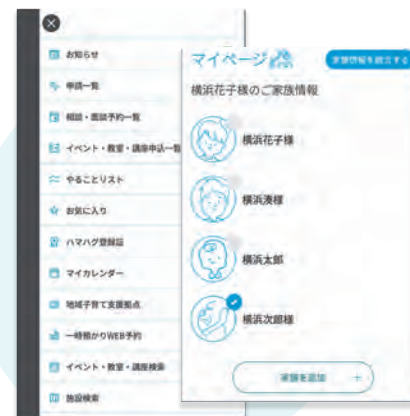

オンラインで申請がいつでも簡単に！

平日の日中以外でも申請できます

「パマトコ」について

横浜市は、子育てに必要なことをひとつに集約した「パマトコ」をつくりました。スマートフォンを通じて、子育てに関する手続きの申請・情報取得・サービスなどがご利用できます。これまでの負担を軽減することで、皆様がゆとりをもち、安心して横浜市で子どもを産み育てられる環境を実現します。

あなただけの子育てツールに

アカウント登録すると、各種マイページ機能、オンライン手続きや予約などをご利用いただけます。さらに、子育てサポート、お役立ち情報などがチェックできるほか、本人情報や家族情報、興味・関心事をご登録いただくと、子どもの年齢等に応じた検診や予防接種、居住区や近隣のイベント情報などが届きます。

「パマトコ」に込めた思い

「ヨコハマ」の“ハマ”を「パパ」と「ママ」にかけ、パパ、ママ、と、コ（子ども）を表しました。親も子どももトコトコとスムーズに子育てできるまち、横浜という思い。そして、子育てを通じてパパ、ママ、子どものできるこゝが増えるように「パマトコ」も皆様と一緒に成長したいと願っています。

電子母子健康手帳で育児情報を管理！

予防接種の管理やお子さんの成長を記録できます

お子さんの年齢にあわせた情報が届く！

必要な手続きや子育て関連のイベント情報が届きます

アカウント登録でさらに便利に！

子育てに必要な情報がメニューに集約されます

横浜市ならではの豊富なイベントを簡単検索！

お子さんが楽しく遊べるイベントが見つかります

困ったときの頼りになる子育て施設検索！

保育園・幼稚園や公園のほか、授乳室や子ども用トイレ等が現在地から見つかります

*掲載している画面は、実際の画面と異なる可能性がありますので、ご了承ください。