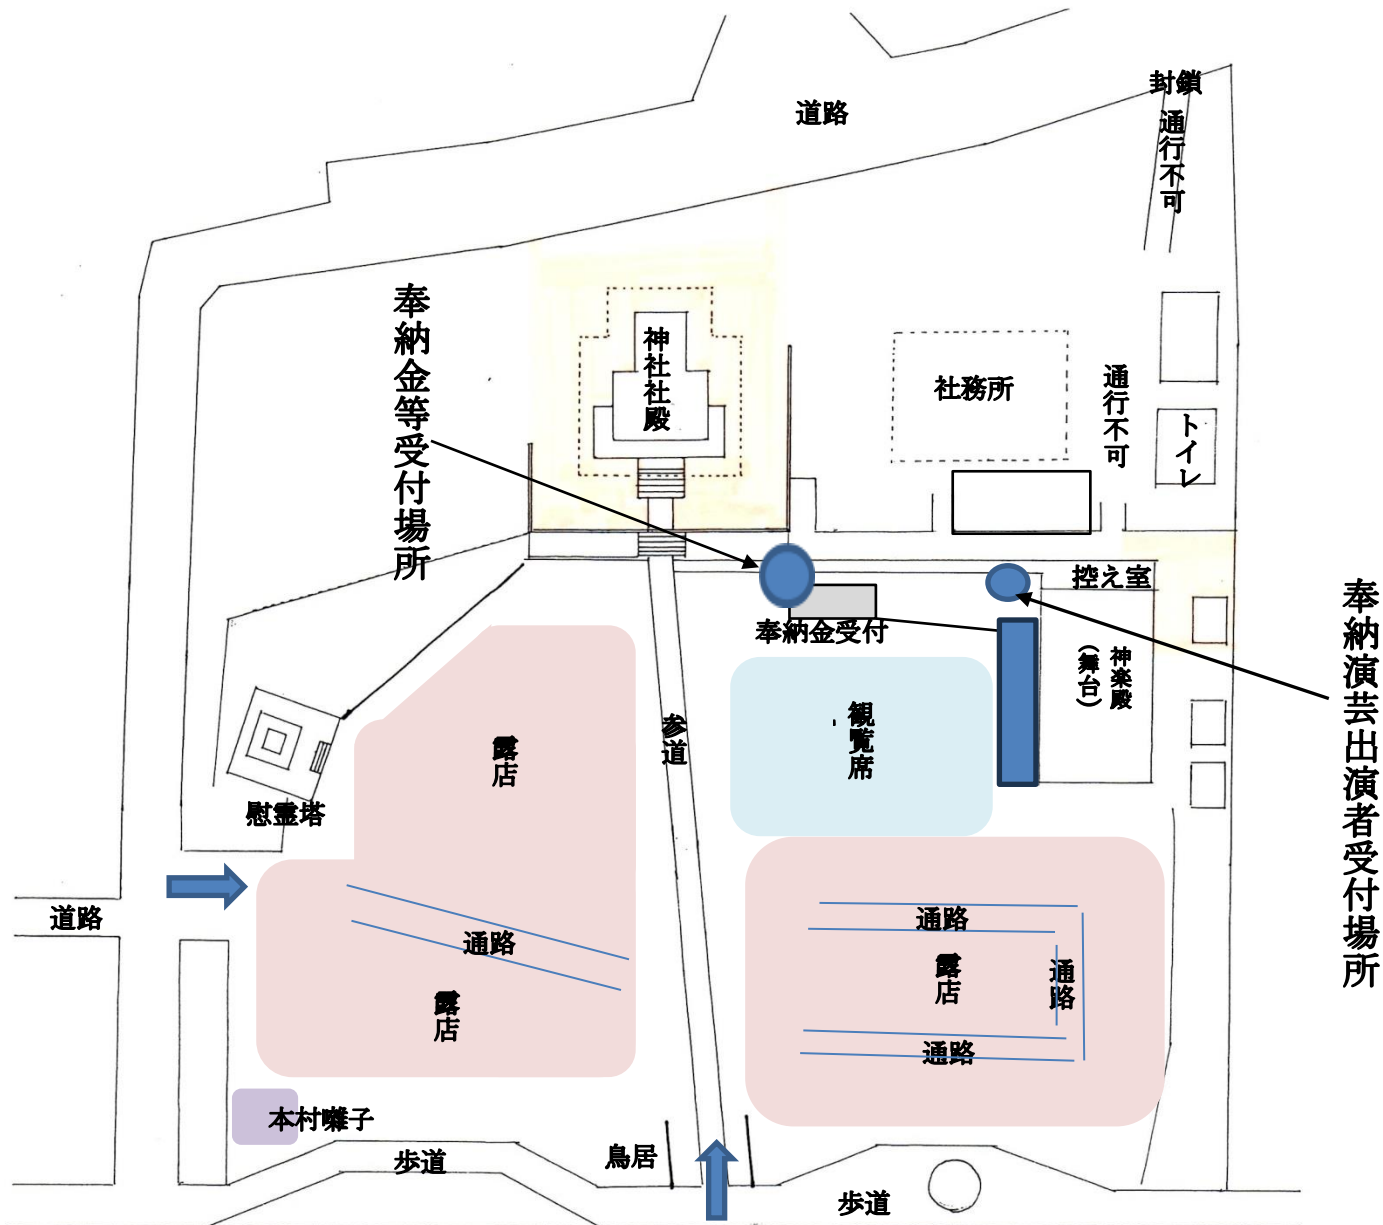

本村神明社 令和6年例大祭 境内略図

至 二俣川

厚木街道

至 鶴ヶ峰

- ・ 出入り口は です。
- ・ 自転車、バイクを含む車輛の駐車スペースはございません
- ・ 出演者の方は、出演予定時刻の 20 分前までにおそろいの上、奉納演芸出演者受付場所にお越し下さい。
- ・ 諸般の事情により急遽、中止となる場合がございます