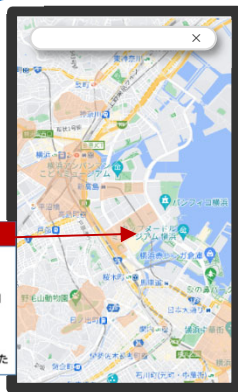

電子メール：sh-chiikibohan@city.yokohama.jp

「こども・安全安心マップ」をリリースします！

～こども・交通事故データマップに 新たに防犯情報も追加してリニューアル～

横浜市では、市内全域の小学生・中学生の交通事故の発生場所や事故の概要を Google マップで確認できる「こども・交通事故データマップ」を令和5年3月に公開し(別紙参照)、累計150万以上の閲覧がされています(R6.6時点)。通学路の安全を点検する際に、防犯情報も掲載してほしいとの要望を受け、「こども・交通事故データマップ」を強化し、声かけ・不審者情報を加えて見える化する「こども・安全安心マップ」を作成しました。

全市立学校505校をはじめ、地域の方々や保護者の皆様などにも広くご覧いただき、子どもの「交通安全対策」と「防犯対策」の両輪で、さまざまな角度から子どもの安全安心を守るための取組を推進していきます。

こども・交通事故データマップ

引用:Google マップ

+

New! 防犯情報

(イメージ図)

引用:Google マップ

=

こども・安全安心マップ

引用:Google マップ

交通事故情報は、神奈川県警察の交通事故データ(2019年から2023年までの5年間)から、また、防犯情報は、神奈川県警察より配信されるピーガルく子ども安全メール(2023年)をもとに作成しています。

▼二次元コードはこちら

公開するマップの特徴

- 小学生・中学生の交通事故の発生場所や事故概要を確認できます。
- 地図上のアイコンをクリックすると交通事故の概要が表示されます。
- 声かけ・不審者情報は、過去1年間の発生概要を町名単位で確認できます。

横浜市 こども・安全安心マップ

検索

※ なお、記事等で Google マップの画面を掲載する際は「引用:Google マップ」のクレジット表記をお願いします

お問合せ先

(こども・交通事故データマップに関すること)

道路局 道路政策推進課長

金澤 英俊 TEL 045-671-2775

(学校での活用に関すること)