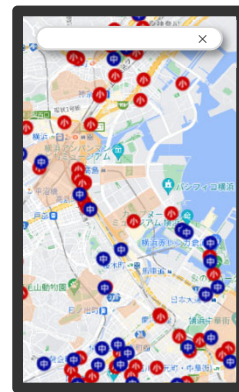

電子メール：sh-chiikibohan@city.yokohama.jp

「こども・安全安心マップ」をリリースします！

～こども・交通事故データマップに 新たに防犯情報も追加してリニューアル～

横浜市では、市内全域の小学生・中学生の交通事故の発生場所や事故の概要を Google マップで確認できる「こども・交通事故データマップ」を令和5年3月に公開し(別紙参照)、累計150万以上の閲覧がされています(R6.6時点)。通学路の安全を点検する際に、防犯情報も掲載してほしいとの要望を受け、「こども・交通事故データマップ」を強化し、声かけ・不審者情報を加えて見える化する「こども・安全安心マップ」を作成しました。

全市立学校505校をはじめ、地域の方々や保護者の皆様などにも広くご覧いただき、子どもの「交通安全対策」と「防犯対策」の両輪で、さまざまな角度から子どもの安全安心を守るための取組を推進していきます。

こども・交通事故データマップ

引用:Google マップ

+

New! 防犯情報

(イメージ図)

引用:Google マップ

=

こども・安全安心マップ

引用:Google マップ

交通事故情報は、神奈川県警察の交通事故データ(2019年から2023年までの5年間)から、また、防犯情報は、神奈川県警察より配信されるピーガルく子ども安全メール(2023年)をもとに作成しています。

▼二次元コードはこちら

公開するマップの特徴

- 小学生・中学生の交通事故の発生場所や事故概要を確認できます。
- 地図上のアイコンをクリックすると交通事故の概要が表示されます。
- 声かけ・不審者情報は、過去1年間の発生概要を町名単位で確認できます。

横浜市 こども・安全安心マップ

検索

※ なお、記事等で Google マップの画面を掲載する際は「引用:Google マップ」のクレジット表記をお願いします

お問合せ先

(こども・交通事故データマップに関すること)

道路局 道路政策推進課長

金澤 英俊 TEL 045-671-2775

(学校での活用に関すること)