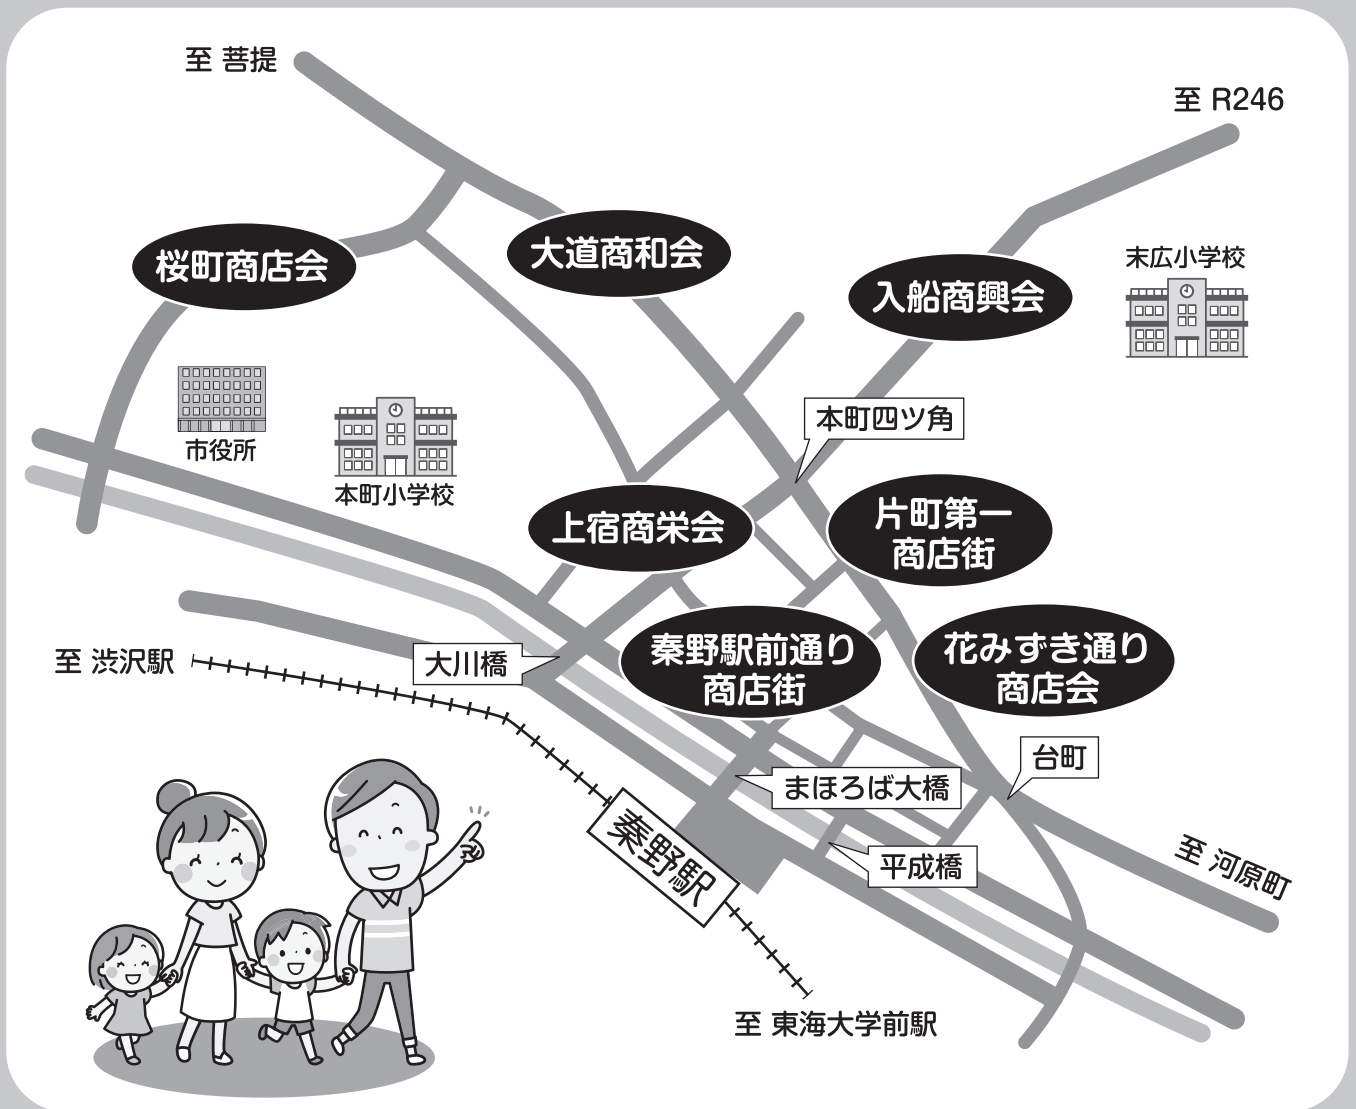

秦野市本町商店会連合会

共通

プレミアム商品券

参加店一覧

ご利用期間：令和6年10月1日～12月31日

入船商興会

和菓子	(有)菓匠佐野老舗	末広町 3-3	81-0648
米	梶山商店	寿町 4-16	81-0207
米・ガス・石油類	コスモ石油・宇山商事(株)	寿町 4-18	81-0065
骨董	こみやま古美術店	寿町 2-10	82-8858
畳製造・小売	根倉たたみ店	入船町 1-14	81-2594
寝具	(有)ふとんハウス はらまさ	元町 5-14	81-1862
衣料品	さかい屋洋品店	寿町 2-15	81-0659
美容室	PANDORA 美容室 本店	元町 5-12	81-6807
	(株)COA エスパス・ドゥ・ポージェ	入船町 9-3	83-3370
	ビューティーもとひろ	末広町 1-18	82-4574
理容室	ヘアサロンタカハシ	曾屋 3549-13	81-3866
	飯塚理容館	元町 5-34	81-2261
介護ショップ	(株)エスティサービス	寿町 2-16	81-6060
動物病院	林動物病院	寿町 2-9	82-9259