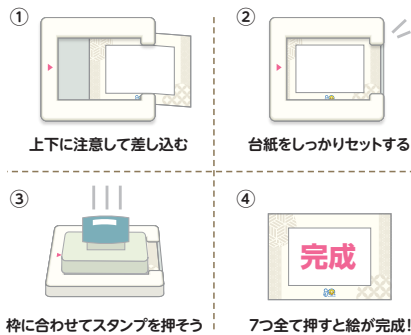

完成した絵から
クイズに答えて景品
に応募

どんな絵かな?

スタンプ台紙とガイドマップは、スタンプ設置場所で配布しています。
なお、景品の応募は、ウェブサイトまたはガイドマップ付属のはがきから可能です。

重ね押しスタンプとは

重ね押しスタンプは、同じ場所に色分けされた絵柄を重ねて押しすることで、1枚の絵が完成するスタンプです。
スタンプ台にセットすることですでられることなくスタンプを押すことができます。

欲しい景品を選んで応募してね