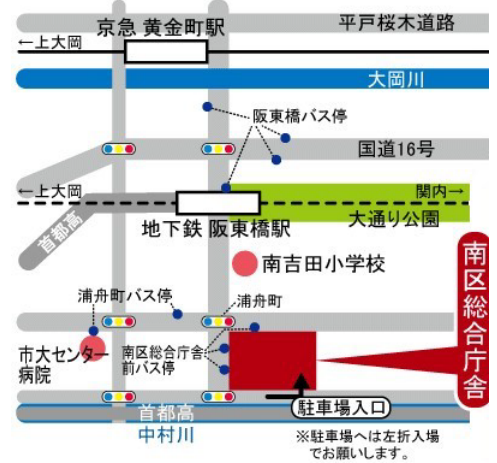

【会場のご案内】

横浜市営地下鉄阪東橋駅 徒歩約8分
京急線 黄金町駅 徒歩約14分