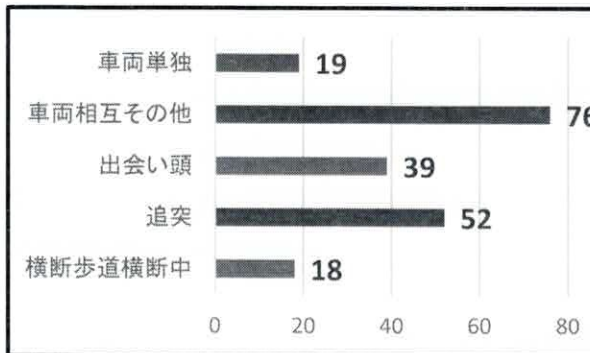

を徹底しましょう。

犯人グループはSNS等で実行役を募集しています。闇バイトには絶対に手を出さないでください。

担当：南防犯協会事務局

（南警察署内：生活安全課）電話045-742-0110

11月

南区交通事故統計《11月》

令和6年10月末現在 概数

自転車はヘルメットをかぶろう

発生件数

	令和6年	令和5年	増減数
神奈川県内	16865	17773	-908
横浜市内	5936	6281	-345
南区内	312	308	4

死者数

	令和6年	令和5年	増減数
神奈川県内	89	96	-7
横浜市内	33	32	1
南区内	2	1	1

負傷者数

	令和6年	令和5年	増減数
神奈川県内	19615	20905	-1290
横浜市内	6811	7276	-465
南区内	354	334	20

関係事故

	令和6年	構成率	増減数
高齢者	115	36.9%	9
子供	26	8.3%	13
二輪車	113	36.2%	1
自転車	75	24.0%	9

時間帯別発生状況

事故類型別発生状況

町名別発生状況

町名	令和6年	令和5年	増減数	町名	令和6年	令和5年	増減数
万世町	3	1	+2	平楽	3	1	+2
三春台	5	2	+3	庚台	0	0	0
中島町	3	2	+1	弘明寺	0	0	0
中村町	6	11	-5	弘明寺町	5	10	-5
中里	11	13	-2	新川町	2	3	-1
中里町	0	0	0	日枝町	5	3	+2
二葉町	0	1	-1	東蒔田町	3	4	-1
井土ヶ谷上町	5	2	+3	榎町	3	3	0
井土ヶ谷下町	9	5	+4	永楽町	3	2	+1
井土ヶ谷中町	8	10	-2	永田みなみ台	4	1	+3
伏見町	0	1	-1	永田北	4	6	-2
八幡町	3	2	+1	永田南	2	4	-2
六ツ川	44	33	+11	永田台	4	2	+2
共進町	4	7	-3	永田山王台	2	1	+1
別所	20	21	-1	永田東	10	9	+1
別所中里台	3	0	+3	浦舟町	13	16	-3
前里町	8	9	-1	清水ヶ丘	3	0	+3
南吉田町	2	7	-5	白妙町	2	2	0
南太田	8	14	-6	白金町	1	3	-2
吉野町	7	7	0	真金町	8	2	+6
唐沢	0	0	0	睦町	10	11	-1
堀ノ内町	2	2	0	花之木町	5	2	+3
大岡	20	16	+4	若宮町	0	2	-2
大橋町	0	0	0	蒔田町	6	3	+3
宮元町	21	19	+2	西中町	0	4	-4
宿町	3	6	-3	通町	8	9	-1
山王町	1	3	-2	高根町	6	7	-1
山谷	0	0	0	高砂町	4	4	0