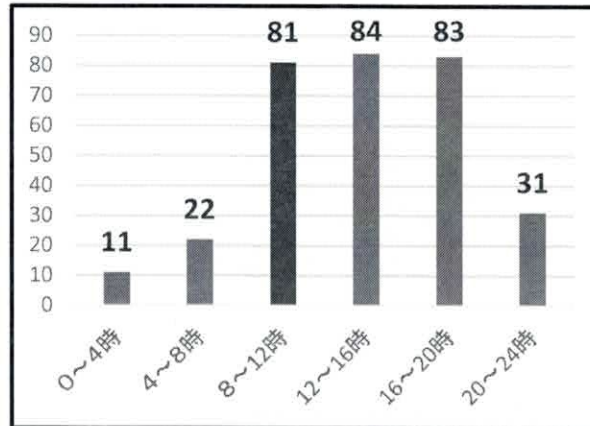

11月

南区交通事故統計《11月》

令和6年10月末現在 概数

自転車はヘルメットをかぶろう

発生件数

	令和6年	令和5年	増減数
神奈川県内	16865	17773	-908
横浜市内	5936	6281	-345
南区内	312	308	4

死者数

	令和6年	令和5年	増減数
神奈川県内	89	96	-7
横浜市内	33	32	1
南区内	2	1	1

負傷者数

	令和6年	令和5年	増減数
神奈川県内	19615	20905	-1290
横浜市内	6811	7276	-465
南区内	354	334	20

関係事故

	令和6年	構成率	増減数
高齢者	115	36.9%	9
子供	26	8.3%	13
二輪車	113	36.2%	1
自転車	75	24.0%	9

時間帯別発生状況