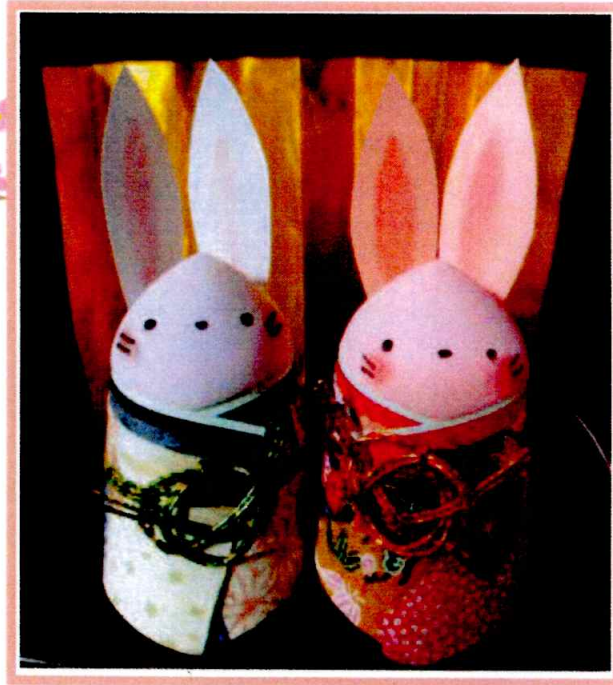

令和7年1月8日

ふくしぶ
福祉部 からのお知らせ

頭と手先を使って脳トレ講習会

今回は **うさぎの雛人形** を作ります

手のひらサイズです

お孫さんと一緒や
親子でのご参加も
大歓迎です♪

日時 2月1日(土) 10時~12時

場所 平戸町公民館