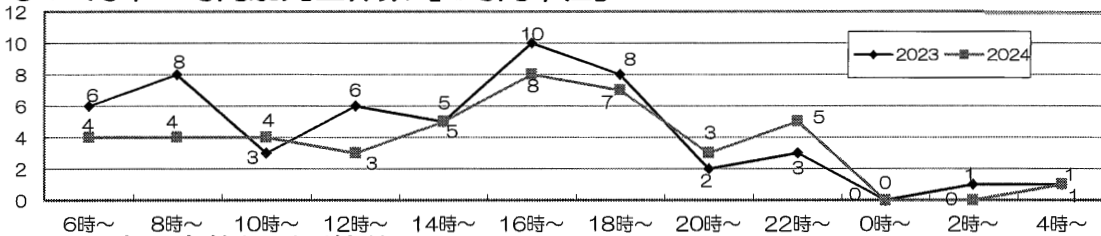

神奈川県警察

◎12月末の事故状況前年対比

※速報値

	件数	死者	重傷者	軽傷者	負傷者
2024年	519	4	27	553	580
2023年	482	1	30	499	529
前年比	+37	+3	-3	+54	+51

2024年月別事故発生件数

1月	2月	3月	4月	5月	6月	7月	8月	9月	10月	11月	12月
38	43	54	53	39	46	48	37	36	35	46	44

◎12月中の時間別発生件数【2時間単位】

※速報値

◎12月中の事故類型別件数

※速報値

事故類型	2023			2024		
	数	死者数	負傷者数	数	死者数	負傷者数
人対車両	横断歩道横断中	3	0	3	8	0
	その他	6	0	6	11	0
車両相互	すれ違い時	0	0	0	0	0
	出会い頭	6	0	6	6	0
	右折時 その他	1	0	1	0	0
	右折時 右折直進	8	0	9	5	0
	左折時	6	0	6	1	0
	正面衝突	1	0	2	1	0
	車両相互その他	6	0	6	5	0
	追突	14	0	16	3	0
	追越追抜き時	1	0	1	1	0
	車両単独	車両単独	1	0	1	3
列車	列車	0	0	0	0	0
合計	53	0	57	44	0	47