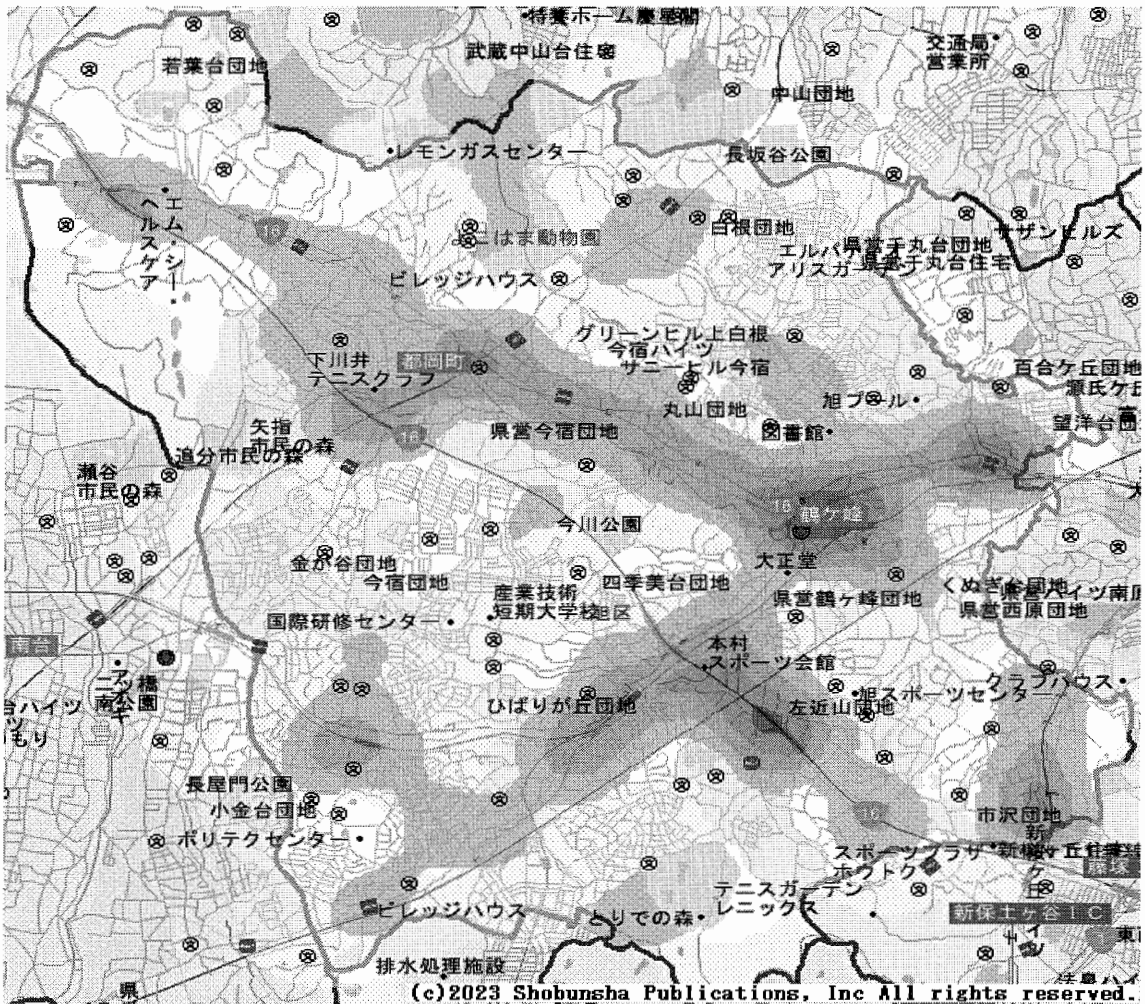

※速報値

◎12月中の事故類型別件数

※速報値

事故類型	2023			2024		
	数	死者数	負傷者数	数	死者数	負傷者数
人対車両	横断歩道横断中	3	0	3	8	0
	その他	6	0	6	11	0
車両相互	すれ違い時	0	0	0	0	0
	出会い頭	6	0	6	6	0
	右折時 その他	1	0	1	0	0
	右折時 右折直進	8	0	9	5	0
	左折時	6	0	6	1	0
	正面衝突	1	0	2	1	0
	車両相互その他	6	0	6	5	0
	追突	14	0	16	3	0
	追越追抜き時	1	0	1	1	0
	車両単独	車両単独	1	0	1	3
列車	列車	0	0	0	0	0
合計	53	0	57	44	0	47

☆免許情報の確認はどうするの？ ⇒ 専用アプリで確認します。

◎旭警察署管内 町内会別

令和6年12月末現在

(c)2023 Shobunsha Publications, Inc All rights reserved.

町内会	件数	前年比	二輪車	自転車	子供	高齢者
(大池)	2	0	0	1	0	0
鶴ヶ峰	87	+18	40	15	3	31
白根	35	+6	13	3	1	14
旭北	20	-8	11	4	2	8
上白根	19	-4	5	6	3	4
今宿	40	+2	21	10	1	5
川井	86	-7	19	17	7	27
若葉台	4	-3	3	0	0	2
笹野台	8	+3	2	1	0	5
希望が丘	15	+4	3	4	3	5
希望が丘東	20	+1	2	6	2	9
希望が丘南	21	+10	9	3	0	7
さちが丘	22	+13	8	2	1	8
万騎が原	6	-6	0	1	2	1
二俣川	41	-2	11	6	2	17
二俣川ニュータウン	5	-2	2	1	1	2
旭中央	10	-3	6	1	0	3
旭南部	34	+11	13	5	3	8
左近山	8	0	0	2	3	4
市沢	36	+4	15	2	0	12
総計	519	37	183	90	34	172