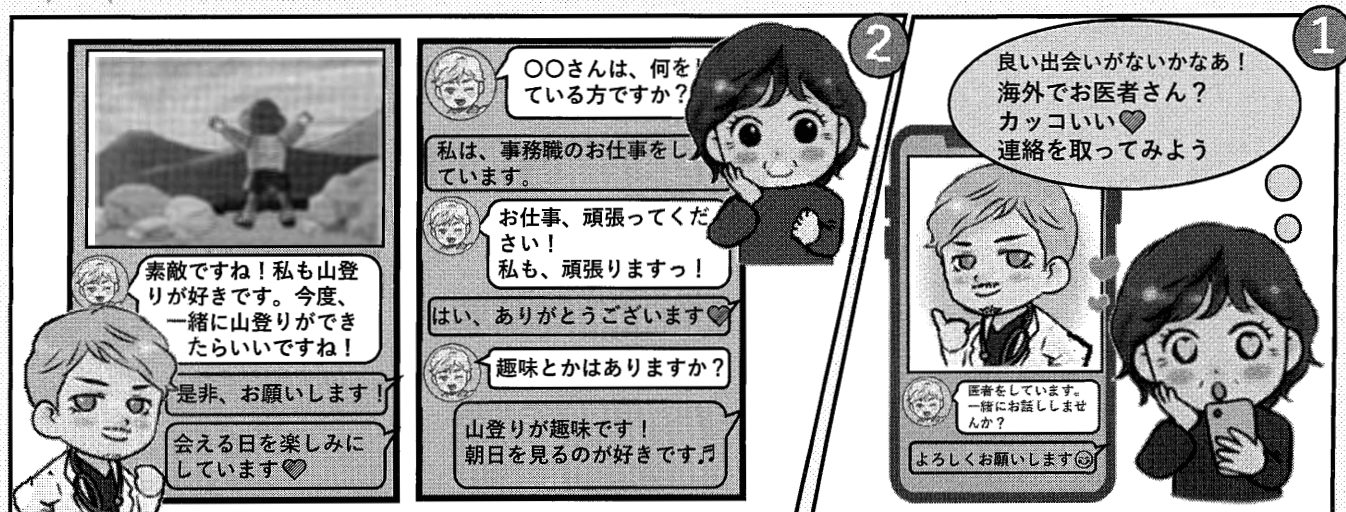

日付	入金	出金	残高
〇/〇			12,345,670
〇/A	30,000		12,345,667
〇/〇(30,000)			12,345,667

4 **二日後・・・**
3万円を振り込んだところ、アプリ上では額面がどんどん上がり、6万円となりました。

SNS型投資詐欺とは？
SNSその他の非対面による騙しの行為により、投資を勧め、投資名目で金銭等をだまし取る行為

おー！入ってる。3万も！短期間でこんなに儲かるなんて！もっと投資しようかな！！

投資詐欺!?

- 重要 POINT**
- 「必ず儲かる」「あなただけ」といった文言に注意
 - 振込先の口座に不審点（個人口座等）がないか
 - 投資先が国の登録業者かどうか 等・・・
- 重要 POINT**

神奈川県警察

これがSNS型ロマンス詐欺！

SNS型ロマンス詐欺とは？

SNSその他の非対面での連絡手段を用いて複数回やり取りすることで、恋愛感情や親近感を抱かせ、金銭等をだまし取る行為

- 投資の話が出たら要注意！
- 人間関係の構築に半年以上かける場合も！
- 実際に会ったことがない人（写真も含む）からのお金の要求は注意！