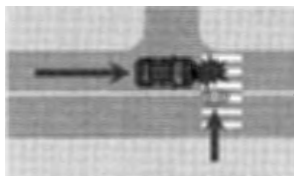

横断歩道を横断中の事故

歩行者の有無を
必ず確認！