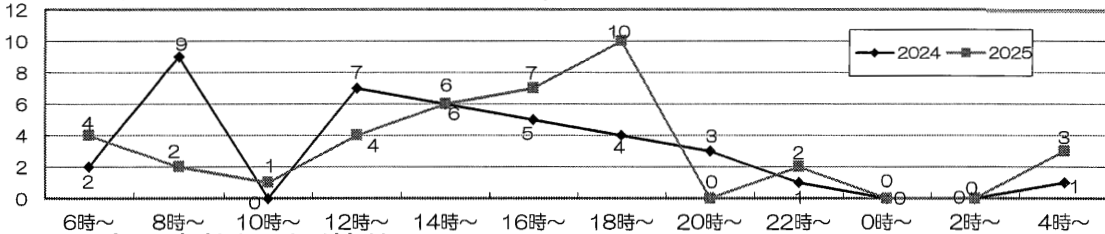

※速報値

	件数	死者	重傷者	軽傷者	負傷者
2025年	39	0	1	43	44
2024年	38	0	0	42	42
前年比	+1	±0	+1	+1	+2

2025年月別
事故発生件数 1月
39

◎ 1月中の時間別発生件数【2時間単位】

※速報値

◎ 1月中の事故類型別件数

※速報値

事故類型	2024			2025			
	数	死者数	負傷者数	数	死者数	負傷者数	
人対車両	横断歩道横断中	1	0	1	2	0	2
	その他	8	0	8	6	0	6
車両相互	すれ違い時	0	0	0	0	0	0
	出会い頭	5	0	6	1	0	1
	右折時 その他	1	0	1	3	0	6
	右折時 右折直進	8	0	8	6	0	6
	左折時	2	0	2	2	0	2
	正面衝突	0	0	0	1	0	1
	車両相互その他	8	0	11	7	0	7
	追突	4	0	4	5	0	7
	追越追抜き時	0	0	0	0	0	0
	車両単独	1	0	1	6	0	6
列車	0	0	0	0	0	0	
合計	38	0	42	39	0	44	