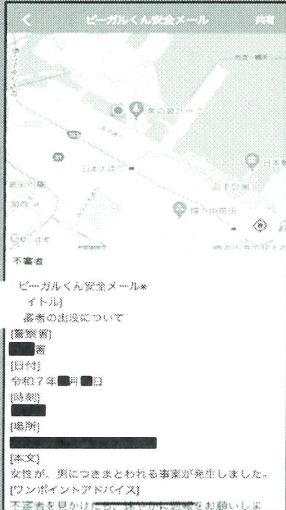

令和7年2月1日 リリース！！

神奈川県警察公式アプリ「かながわポリス」

【ピーガールくん安全メール】

不審者情報、犯罪情報など地域住民の方の安全に係る情報を配信している「ピーガールくん安全メール」の内容が見られます。地図機能で不審者情報等の場所も確認することができます。

【痴漢撃退機能】

スマートフォンの画面表示により、被害にあっている方が周りの人に助けを求めることができます。また、周りの人が被害にあっている方に助けが必要か確認することもできます。※警告音を鳴らすこともできます。