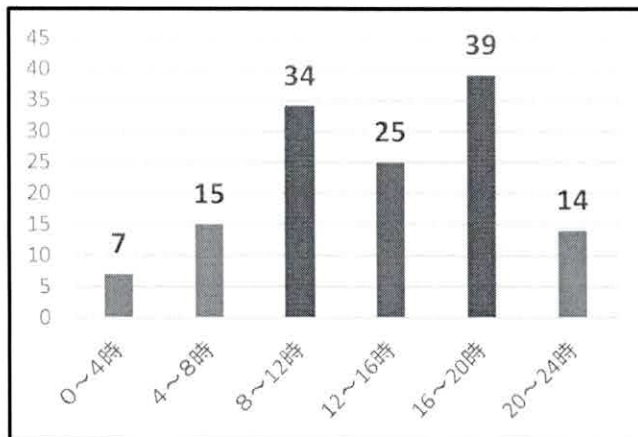

発生件数

	令和7年	令和6年	増減数
神奈川県内	6686	6715	-29
横浜市内	2270	2435	-165
南区内	134	137	-3

死者数

	令和7年	令和6年	増減数
神奈川県内	52	32	20
横浜市内	16	11	5
南区内	1	1	0

負傷者数

	令和7年	令和6年	増減数
神奈川県内	7738	7809	-71
横浜市内	2601	2767	-166
南区内	147	156	-9

関係事故

	令和7年	構成率	増減数
高齢者	44	32.8%	-5
子供	8	6.0%	-1
二輪車	43	32.1%	-6
自転車	25	18.7%	-3

時間帯別発生状況

事故類型別発生状況

町名別発生状況

町名	令和7年	令和6年	増減数	町名	令和7年	令和6年	増減数
万世町	2	1	+1	平楽	0	2	-2
三春台	2	1	+1	庚台	1	0	+1
中島町	5	0	+5	弘明寺	0	0	0
中村町	3	1	+2	弘明寺町	4	3	+1
中里	6	9	-3	新川町	0	1	-1
中里町	0	0	0	日枝町	1	3	-2
二葉町	0	0	0	東蒔田町	0	2	-2
井土ヶ谷上町	1	3	-2	榎町	1	0	+1
井土ヶ谷下町	2	5	-3	永楽町	2	1	+1
井土ヶ谷中町	2	2	0	永田みなみ台	0	2	-2
伏見町	0	0	0	永田北	3	3	0
八幡町	1	0	+1	永田南	0	1	-1
六ツ川	12	18	-6	永田台	1	1	0
共進町	0	2	-2	永田山王台	0	1	-1
別所	5	7	-2	永田東	2	9	-7
別所中里台	0	1	-1	浦舟町	6	6	0
前里町	5	2	+3	清水ヶ丘	2	2	0
南吉田町	2	1	+1	白妙町	3	0	+3
南太田	8	4	+4	白金町	0	0	0
吉野町	6	1	+5	真金町	5	4	+1
唐沢	0	0	0	睦町	2	5	-3
堀ノ内町	4	1	+3	花之木町	1	4	-3
大岡	11	7	+4	若宮町	0	0	0
大橋町	0	0	0	蒔田町	0	0	0
宮元町	7	10	-3	西中町	1	0	+1
宿町	3	3	0	通町	5	4	+1
山王町	2	0	+2	高根町	3	3	0
山谷	0	0	0	高砂町	2	1	+1