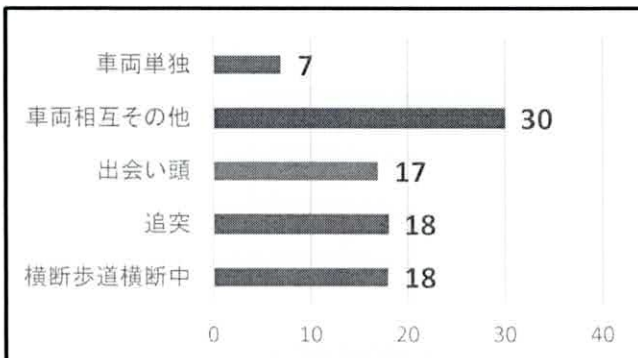

発生件数

	令和7年	令和6年	増減数
神奈川県内	6686	6715	-29
横浜市内	2270	2435	-165
南区内	134	137	-3

死者数

	令和7年	令和6年	増減数
神奈川県内	52	32	20
横浜市内	16	11	5
南区内	1	1	0

負傷者数

	令和7年	令和6年	増減数
神奈川県内	7738	7809	-71
横浜市内	2601	2767	-166
南区内	147	156	-9

関係事故

	令和7年	構成率	増減数
高齢者	44	32.8%	-5
子供	8	6.0%	-1
二輪車	43	32.1%	-6
自転車	25	18.7%	-3

時間帯別発生状況

事故類型別発生状況

町名別発生状況

町名	令和7年	令和6年	増減数	町名	令和7年	令和6年	増減数
万世町	2	1	+1	平楽	0	2	-2
三春台	2	1	+1	庚台	1	0	+1
中島町	5	0	+5	弘明寺	0	0	0
中村町	3	1	+2	弘明寺町	4	3	+1
中里	6	9	-3	新川町	0	1	-1
中里町	0	0	0	日枝町	1	3	-2
二葉町	0	0	0	東蒔田町	0	2	-2
井土ヶ谷上町	1	3	-2	榎町	1	0	+1
井土ヶ谷下町	2	5	-3	永楽町	2	1	+1
井土ヶ谷中町	2	2	0	永田みなみ台	0	2	-2
伏見町	0	0	0	永田北	3	3	0
八幡町	1	0	+1	永田南	0	1	-1
六ツ川	12	18	-6	永田台	1	1	0
共進町	0	2	-2	永田山王台	0	1	-1
別所	5	7	-2	永田東	2	9	-7
別所中里台	0	1	-1	浦舟町	6	6	0
前里町	5	2	+3	清水ヶ丘	2	2	0
南吉田町	2	1	+1	白妙町	3	0	+3
南太田	8	4	+4	白金町	0	0	0
吉野町	6	1	+5	真金町	5	4	+1
唐沢	0	0	0	睦町	2	5	-3
堀ノ内町	4	1	+3	花之木町	1	4	-3
大岡	11	7	+4	若宮町	0	0	0
大橋町	0	0	0	蒔田町	0	0	0
宮元町	7	10	-3	西中町	1	0	+1
宿町	3	3	0	通町	5	4	+1
山王町	2	0	+2	高根町	3	3	0
山谷	0	0	0	高砂町	2	1	+1