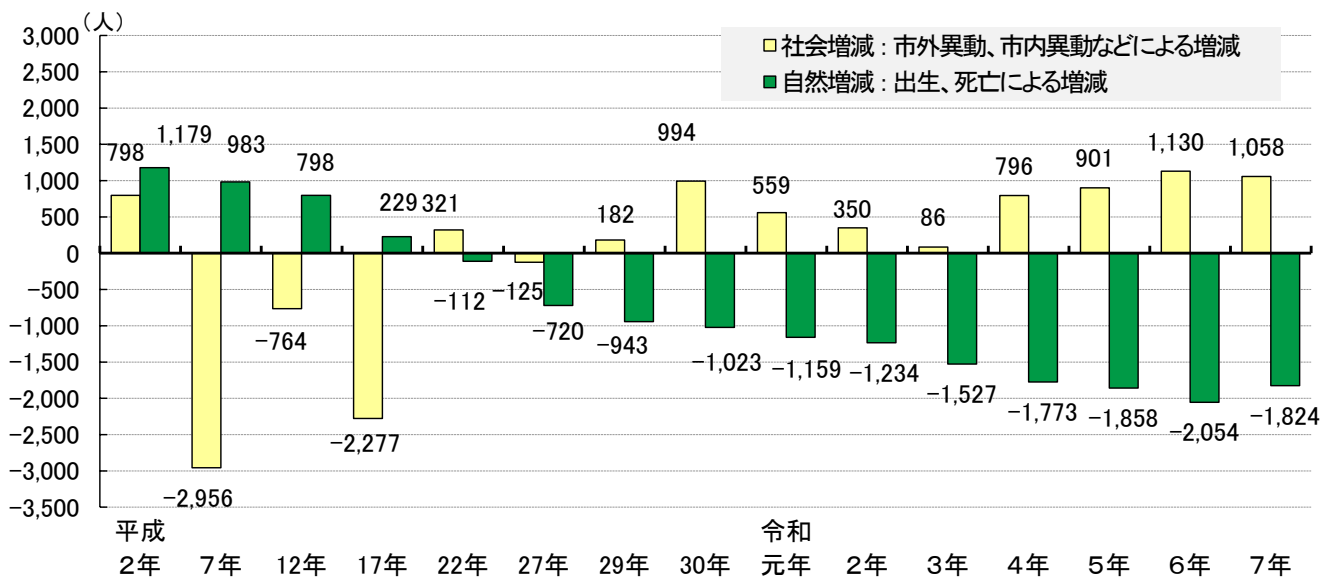

〇届出による人口異動の推移 (P.07)より抜粋

[資料：横浜市統計書（横浜市人口ニュース）]

データでみるあさひ2026【全体版】は
下のURLもしくは右の二次元コードからご覧いただけます！
<https://www.city.yokohama.lg.jp/asahi/kusei/tokei/datademi ruasahi.html>