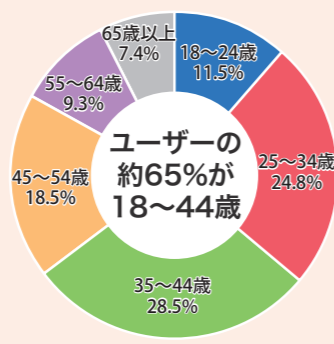

1,000万人以上が利用するレアリア

(2016年公開からの累計)

月間平均閲覧数 (2024年)

517,376PV

幅広い世代・地域の人に届く

WebサイトであるレアリアでPRすることによって幅広い世代・地域の人に情報が届きやすくなります。レアリアは閲覧者の約6割が22歳~44歳なので特に若年層の開拓につながります。

地域密着のコンテンツ

お店・施設