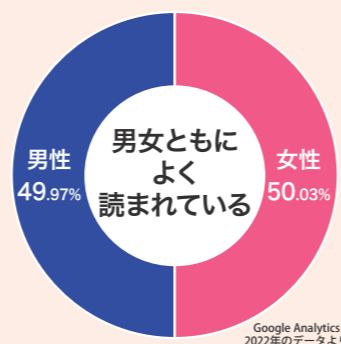

1,000万人以上が利用するレアリア

(2016年公開からの累計)

月間平均閲覧数 (2024年)

517,376PV

幅広い世代・地域の人に届く

WebサイトであるレアリアでPRすることによって幅広い世代・地域の人に情報が届きやすくなります。レアリアは閲覧者の約6割が22歳~44歳なので特に若年層の開拓につながります。

地域密着のコンテンツ

お店・施設

インタビュー記事で「ヒット」を深く知ることができます

イベント

お祭りやイベント、季節の「コト」が盛りだくさん

コミュニティ

自治会や町内会など、生活を支える大事な情報も

特集

エリアの名所やオススメなどテーマに沿ってご紹介

地域に精通した記者が取材