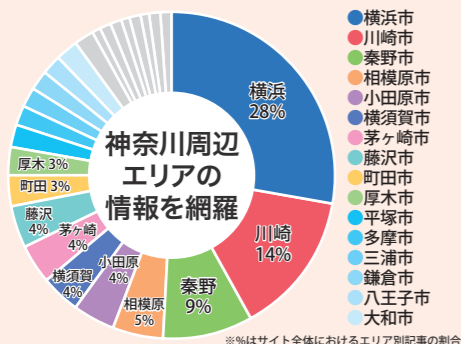

1,000万人以上が利用するレアリア

(2016年公開からの累計)

月間平均閲覧数 (2024年)

517,376PV

幅広い世代・地域の人に届く

WebサイトであるレアリアでPRすることによって幅広い世代・地域の人に情報が届きやすくなります。レアリアは閲覧者の約6割が22歳~44歳なので特に若年層の開拓につながります。

地域密着のコンテンツ

お店・施設

インタビュー記事で「ヒット」を深く知ることができます

イベント

お祭りやイベント、季節の「コト」が盛りだくさん

コミュニティ

自治会や町内会など、生活を支える大事な情報も

特集

エリアの名所やオススメなどテーマに沿ってご紹介

地域に精通した記者が取材